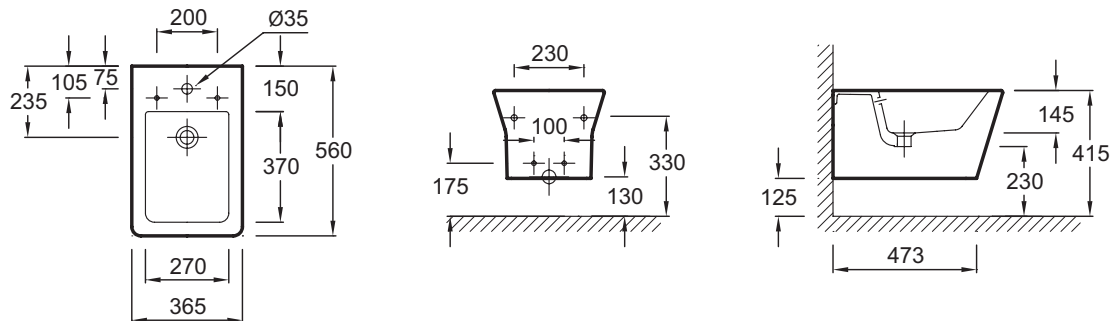

E4812

Коллекция: REVE

Отделка*:

00 - Белый

Общие характеристики:

Преимущества для конечного пользователя

- Дизайн: уникальный, напористый характер объединяет в себе прямые линии и мягкие углы
- Быстрый, простой уход: унитаз, устанавливаемый вплотную к стене, скрытая система крепежа для полноценной видимости и доступности
- Комфорт: оснащен механизмом "плавное опускание" E4818

Технические характеристики

- РАЗМЕРЫ (СМ): 56 x 36,50 см
- МАТЕРИАЛ: Керамика
- ТИП КРЫШКИ-СИДЕНЬЯ: Плавное опускание
- 1 выпускное отверстие
- ВЕС: 19 кг
- ОБОД: Можно регулировать от 38 до 50 см
- ПРОДУКТ В КОМПЛЕКТЕ: (смеситель заказывается отдельно)

Связанные продукты

- E4818: Крышка для биде с металлическими креплениями
- 5036K, E4811

Общая информация

Спецификация продукта: Подвесное биде 56 x 36,5 см. E4812. Коллекция: REVE. РАЗМЕРЫ (СМ): 56 x 36,50 см. ВЕС: 19 кг. МАТЕРИАЛ: Керамика. ОБОД: Можно регулировать от 38 до 50 см. ТИП КРЫШКИ-СИДЕНЬЯ: Плавное опускание. ПРОДУКТ В КОМПЛЕКТЕ: (смеситель заказывается отдельно). 1 выпускное отверстие.