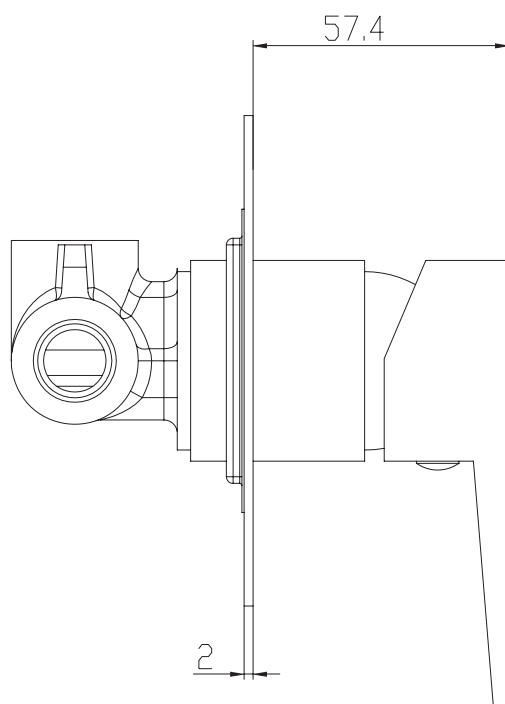

Fresh FR7145

PL Rysunek techniczny
EN Technical drawing
DE Technisches Zeichen
RU Технический чертёж

OMNIRES

Enjoy home, every day.

* 5 9 0 8 2 2 3 7 8 9 8 7 8 *