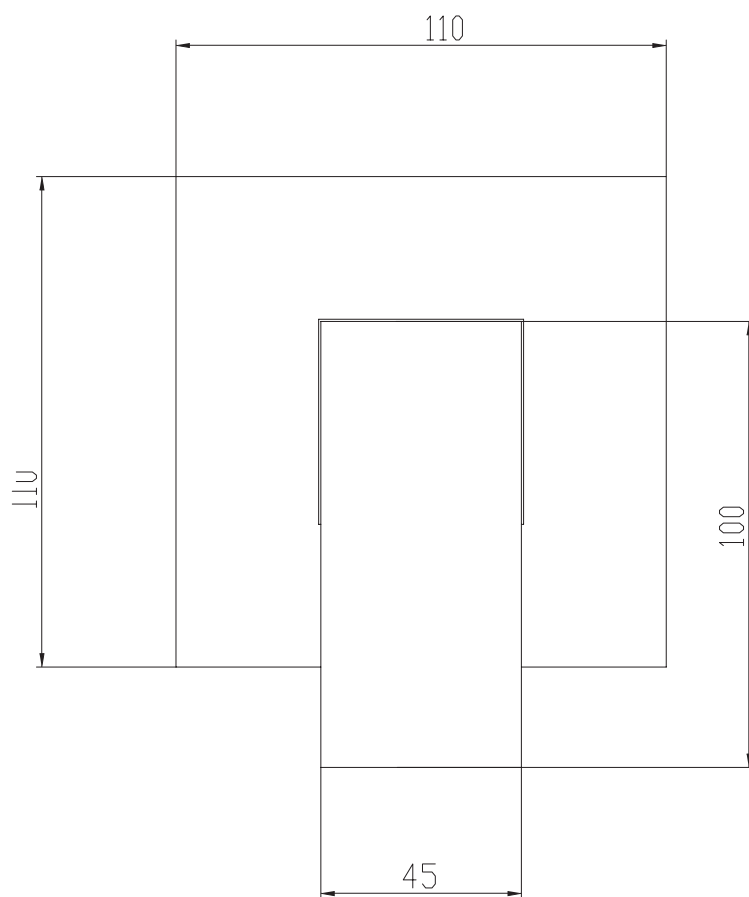

Fresh FR7145

PL Rysunek techniczny
EN Technical drawing
DE Technisches Zeichen
RU Технический чертёж

OMNIRES

Enjoy home, every day.

* 5 9 0 8 2 2 3 7 8 9 8 7 8 *