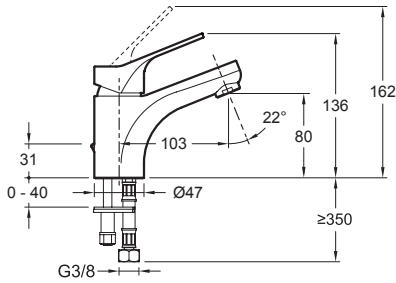

E75761-** ▶ C1