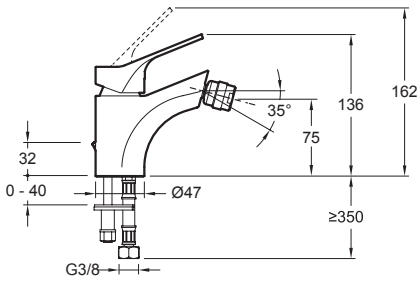

E75764-** ▶ C1