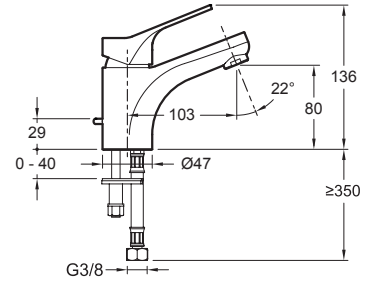

*Jacob Delafon*

BRIVE

30 23  
22 19 11

Bar

0.5 < 3 < 6

°C

55 < 60 < 65

E75759-\*\* ▶ C3  
E78110-\*\* ▶ C3