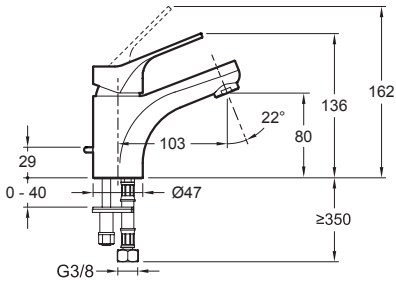

*Jacob Delafon*

BRIVE

30 23  
22 19 11

Bar

0.5 < 3 < 6

°C

55 < 60 < 65

E75759-\*\* ▶ C3  
E78110-\*\* ▶ C3