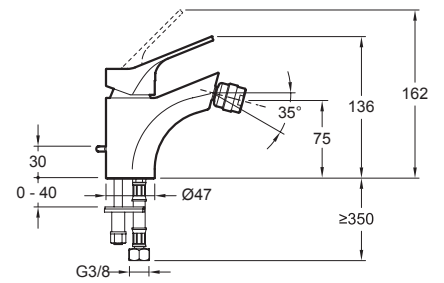

E75763-** ▶ C1