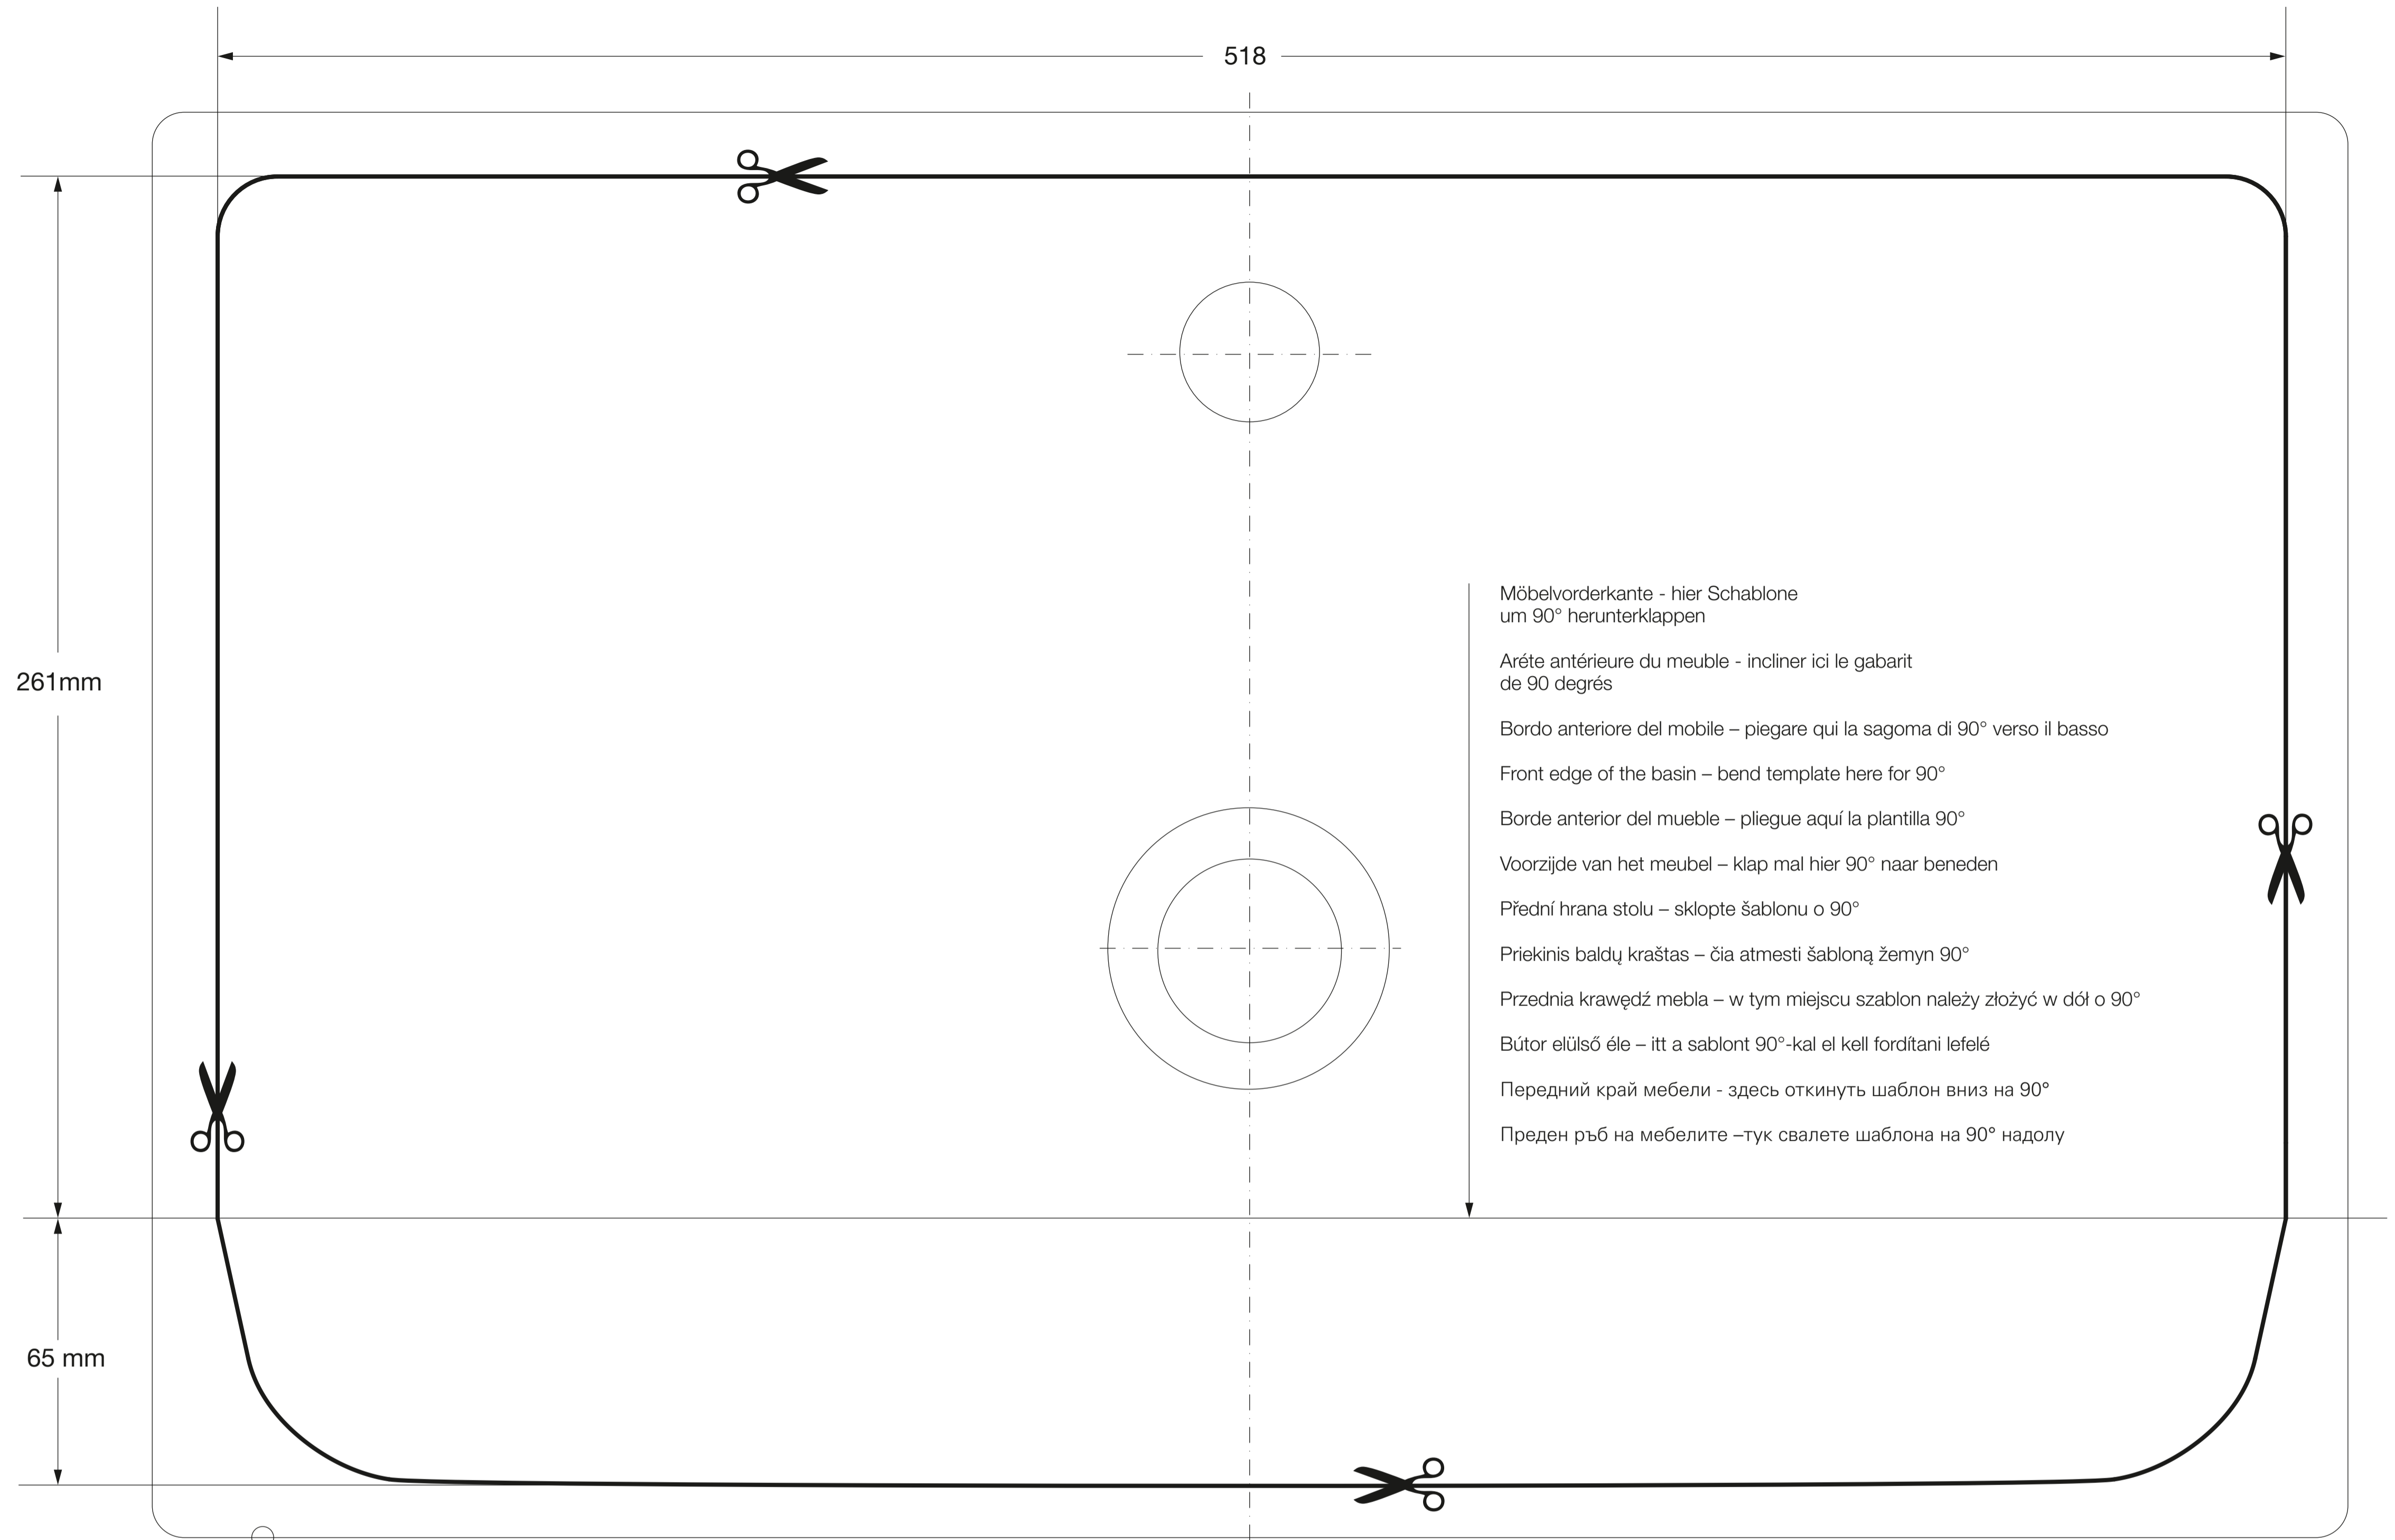

**8.1343.2**  
 Halbeinbau-Waschtisch  
 Vasque semi-encastree  
 Lavabo semincasso  
 Semi-recessed basin  
 Lavabo semiempotrable  
 Halfinbouwwastafel  
 Částečně vestavěný umývací stůl  
 Pusiau įmontuotas praustuvas  
 Umywalka do częściowej zabudowy  
 Félig beépített mosdóasztal  
 Наполовину встроенный умывальник  
 Плот за миене за вграждане наполовина

Möbelvorderkante - hier Schablone  
 um 90° herunterklappen

Arête antérieure du meuble - incliner ici le gabarit  
 de 90 degrés

Bordo anteriore del mobile - piegare qui la sagoma di 90° verso il basso

Front edge of the basin - bend template here for 90°

Borde anterior del mueble - pliegue aquí la plantilla 90°

Voorzijde van het meubel - klap mal hier 90° naar beneden

Přední hrana stolu - sklopte šablonu o 90°

Priekinis baldų kraštas - čia atmesti šabloną žemyn 90°

Przednia krawędź mebla - w tym miejscu szablon należy złożyć w dół o 90°

Bűtor elülső éle - itt a sablont 90°-kal el kell fordítani lefelé

Передний край мебели - здесь отклонить шаблон вниз на 90°

Преден ръб на мебелите - тук свалете шаблона на 90° надолу