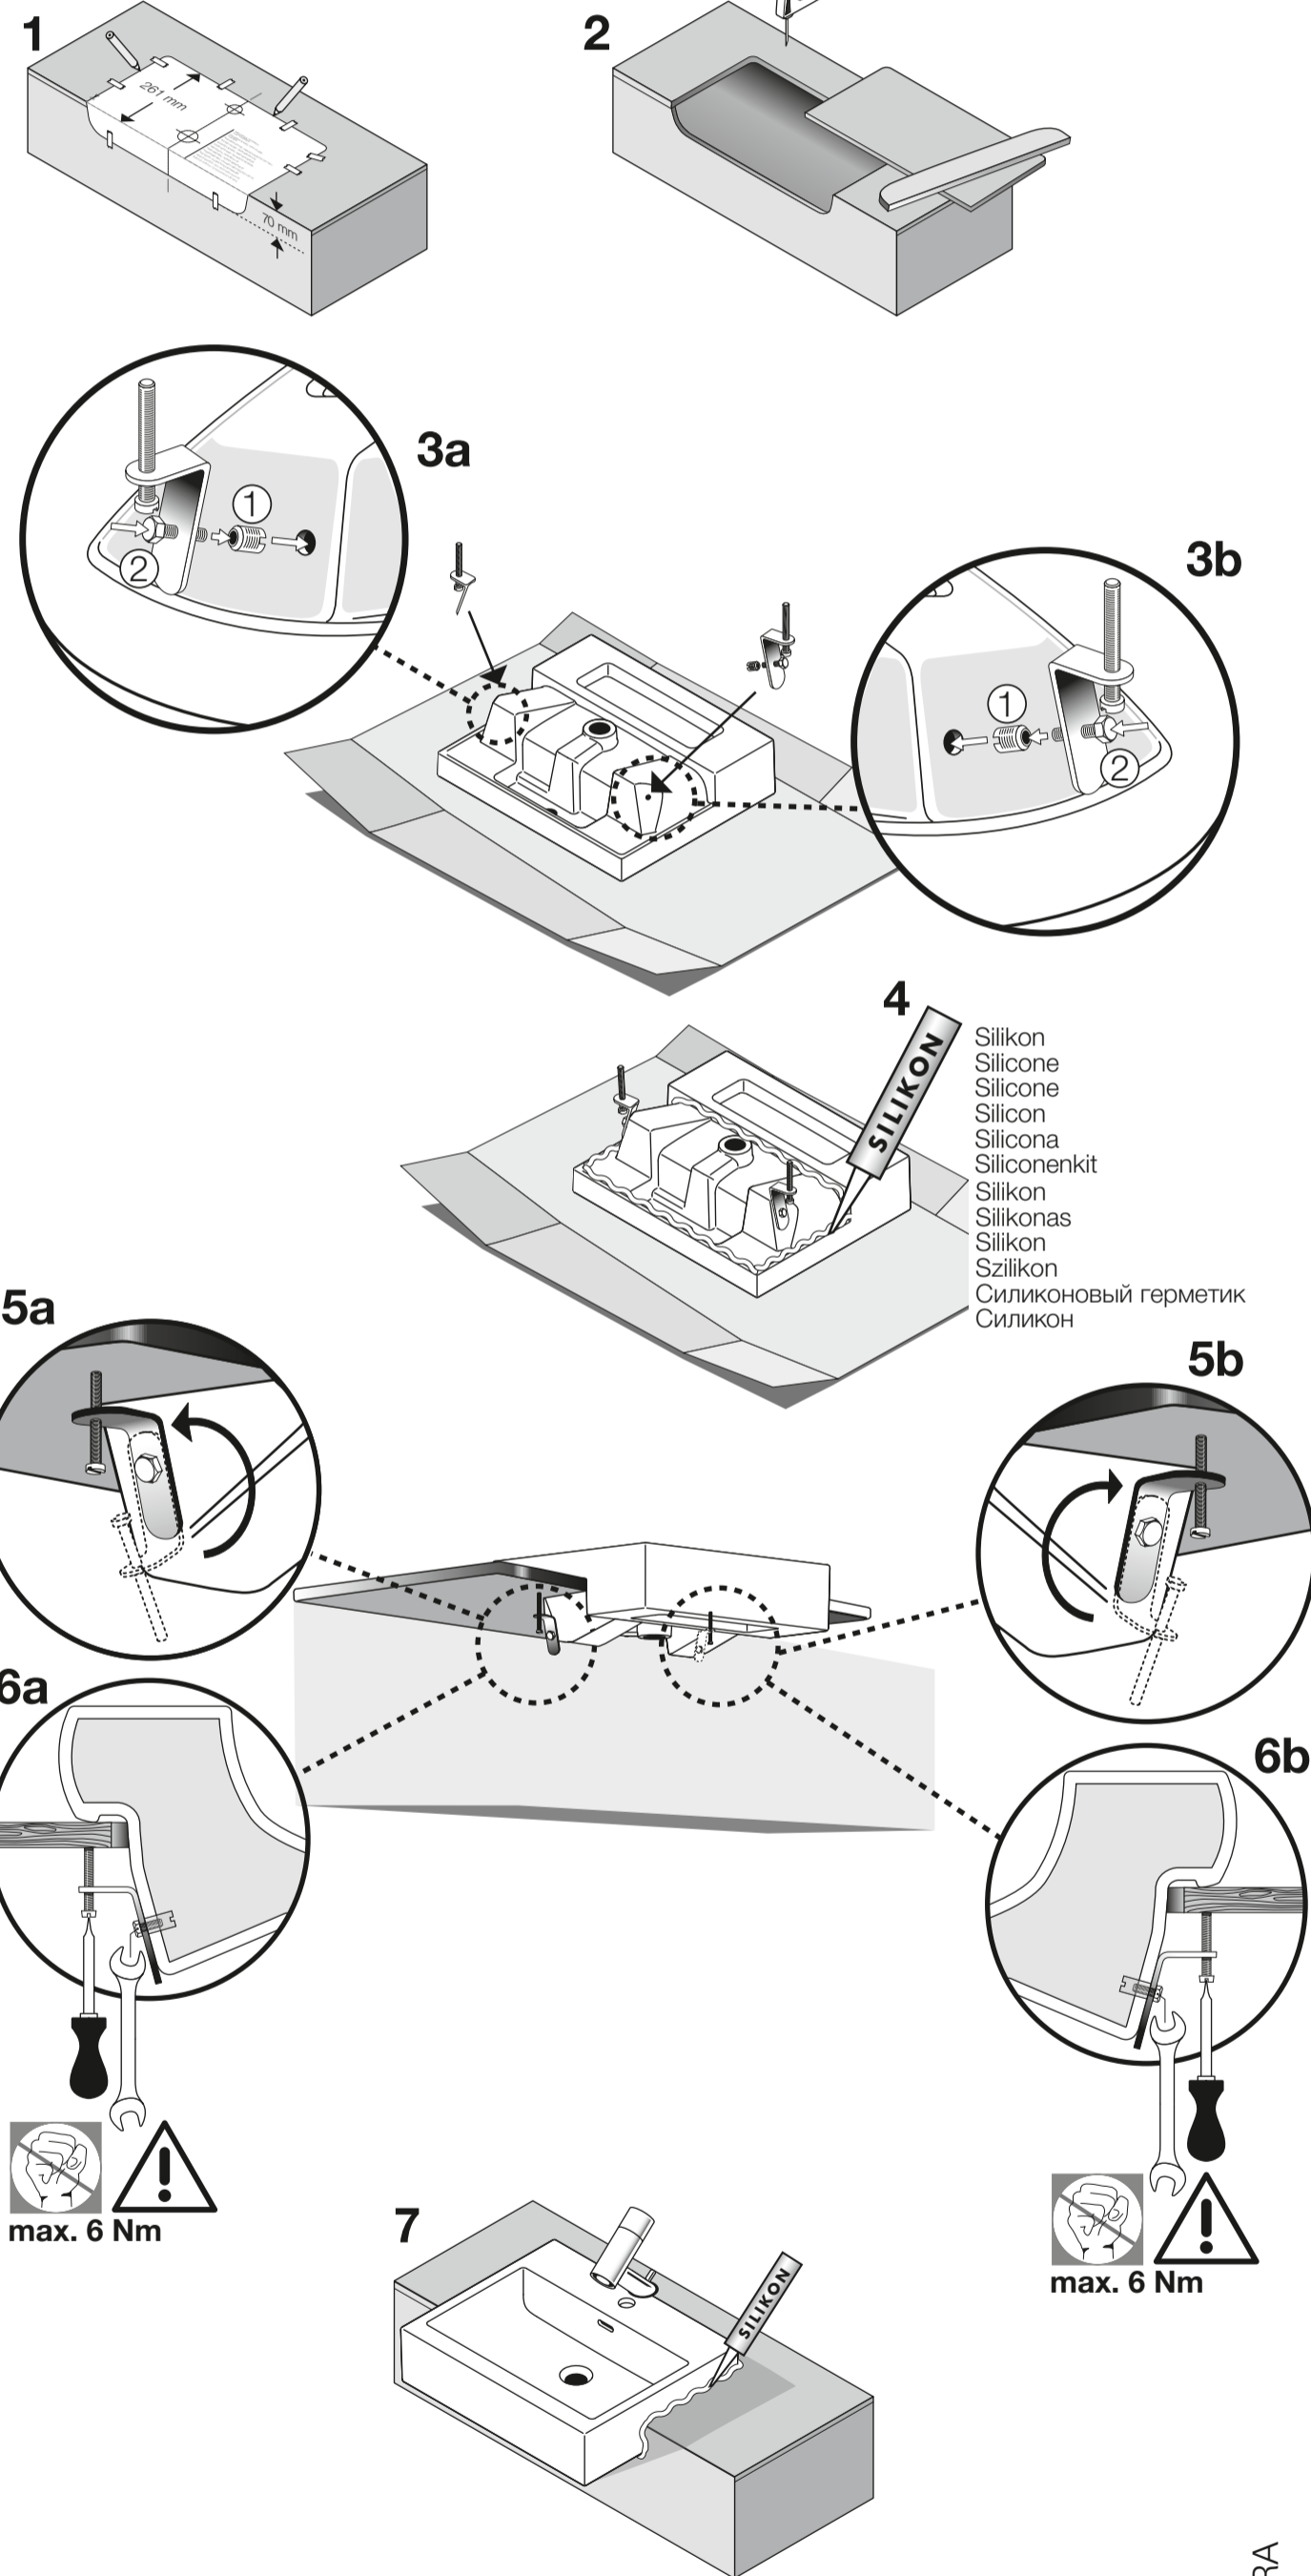

8.1343.2
Halbeinbau-Waschtisch
Vasque semi-encastree
Lavabo semincasso
Semi-recessed basin
Lavabo semiempotrable
Halfinbouwwastafel
Částečně vestavěný umývací stůl
Pusiau įmontuotas praustuvas
Umywalka do częściowej zabudowy
Félig beépített mosdóasztal
Наполовину встроенный умывальник
Плот за миене за вграждане наполовина

8.9815.4
Schablone
Gabarit
Sagoma
Template
Plantilla
Sjabloon
Šablona
Šablonas
Szablon
Sablon
Лекало
Шаблон

max. 6 Nm

max. 6 Nm

Laufen Bathrooms AG
Wahlenstrasse 46
CH-4242 Laufen, Switzerland
www.laufen.com