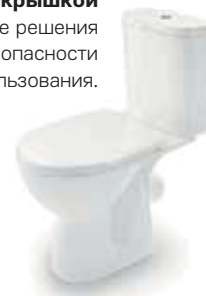

Умывальник мебельный 65 см, L71965

Шкафчик под умывальник, 89359

Зеркало Domino, 88310

Компакт напольный, L79211

Биде напольное, L75000

02

01
Умывальник мебельный 65 см, L71965
Шкафчик под умывальник, 89359
Шкафчик боковой высокий, 88384
Зеркало Domino, 88310

02
Умывальник 55 см, L71155
Полупьедестал, L77100
Компакт напольный, L79200
Биде напольное, L75000
Зеркало Domino, 88310

Широкие раковины гарантируют свободу и комфорт использования.

Шкафчик можно использовать как **подвесной или напольный с ножками**.

Антибактериальное покрытие и система плавного закрывания soft-close в сиденьях с крышкой - эффективные решения для комфорта и безопасности использования.

ПРЕИМУЩЕСТВА

FREJA

Умывальник 40 см
с отверстием с левой
стороны, с переливом
40 x 33 см
L72340*