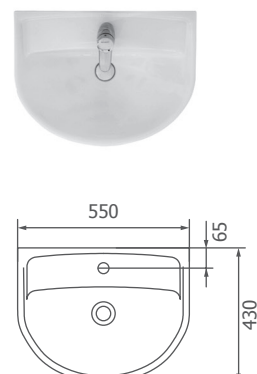

глибока та широка
раковина

Умивальник

СТАТУС/STATUS

Умивальники серії Статус представлені в наступних розмірах: 45 см (для встановлення на п'єдестал), 50, 55 і 60 см (встановлюються на п'єдестал, напівп'єдестал або на кронштейни). Висота умивальника на п'єдесталі - 85 см, що відповідає європейським нормам.

Умивальник «Статус 50»

Арт. S23215000
11 кг

- отвір по центру
- перелив
- декоративне кільце
- комплект кріплень
- для установки на п'єдестал, напівп'єдестал або кронштейни

Умивальник «Статус 55»

Арт. S23115500
12 кг

- отвір по центру
- перелив
- декоративне кільце
- комплект кріплень
- для установки на п'єдестал, напівп'єдестал або кронштейни

Умивальник «Статус 60»

Арт. S23116000
13,5 кг

- отвір по центру
- перелив
- декоративне кільце
- комплект кріплень
- для установки на п'єдестал, напівп'єдестал або кронштейни