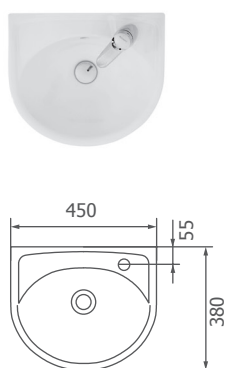

Умивальник

СТАТУС/STATUS

Умивальники серії Статус представлені в наступних розмірах: 45 см (для встановлення на п'єдестал), 50, 55 і 60 см (встановлюються на п'єдестал, напівп'єдестал або на кронштейни). Висота умивальника на п'єдесталі - 85 см, що відповідає європейським нормам.

Функціональність – це головна відмінність умивальників цієї серії: бортик по периметру умивальника, зручна поличка для зберігання предметів гігієни, глибока і широка раковина забезпечує комфортне користування, є захист від переливу.

Умивальник «Статус 45»

Арт. S23224500
10 кг

- отвір з правої сторони
- перелив
- декоративне кільце
- комплект кріплень