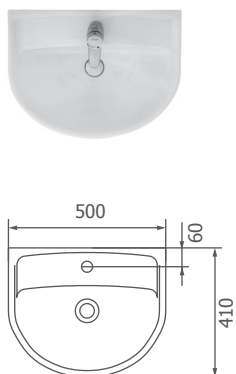

Умивальник «Статус 50»

Арт. S23215000
11 кг

- отвір по центру
- перелив
- декоративне кільце
- комплект кріплень
- для установки на п'єдестал, напівп'єдестал або кронштейни