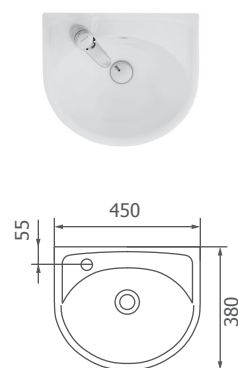

глибока та широка
раковина

Умивальник

СТАТУС/STATUS

Умивальники серії Статус представлені в наступних розмірах: 45 см (для встановлення на п'єдестал), 50, 55 і 60 см (встановлюються на п'єдестал, напівп'єдестал або на кронштейни). Висота умивальника на п'єдесталі - 85 см, що відповідає європейським нормам.

Умивальник «Статус 45»

Арт. S23224500
10 кг

- отвір з правої сторони
- перелив
- декоративне кільце
- комплект кріплень

Умивальник «Статус 45»

Арт. S23234500
10 кг

- отвір з лівої сторони
- перелив
- декоративне кільце
- комплект кріплень