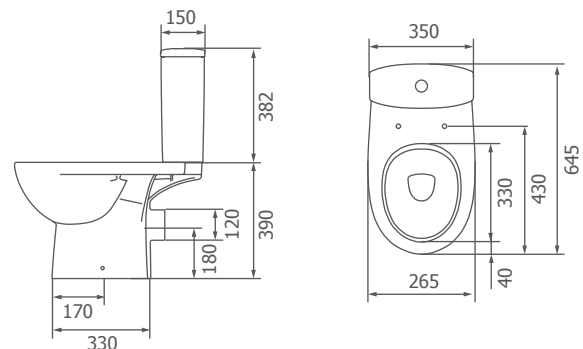

Компакт «Статус»

Арт. S23962500
27,5 кг

- горизонтальний випуск
- дворежимна арматура 3/6 л
- нижній підвід води
- дюрпластове сидіння з металічними кріпленнями
- комплект кріплень для прихованого монтажу