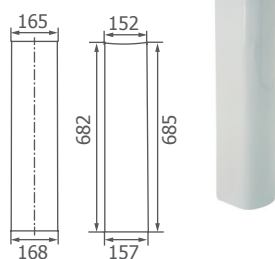

глибока та широка
раковина

Умивальник

СТАТУС/STATUS

Умивальники серії Статус представлені в наступних розмірах: 45 см (для встановлення на п'єдестал), 50, 55 і 60 см (встановлюються на п'єдестал, напівп'єдестал або на кронштейни). Висота умивальника на п'єдесталі - 85 см, що відповідає європейським нормам.

- отвір по центру
- перелив
- декоративне кільце
- комплект кріплень
- для установки на п'єдестал, напівп'єдестал або кронштейни

Умивальник «Статус 60»

Арт. S23116000
13,5 кг

- отвір по центру
- перелив
- декоративне кільце
- комплект кріплень
- для установки на п'єдестал, напівп'єдестал або кронштейни

П'єдестал «Статус»

Арт. S23700000
6,8 кг

Напівп'єдестал «Статус»

Арт. S23710000
6,3 кг

- комплект кріплень

colombo

кріплення для
прихованого монтажу

Quick Release функція
швидкого зняття

стильний тонкий
бачок

Компакт

STATUS/STATUS

Компактний, його глибина всього 64 см.
Стильний тонкий бачок має рівну задню стінку, що дозволяє встановити його впритул до стіни і, тим самим, максимально використовувати простір ванної кімнати.
Одна з особливостей цього компакту - приховані кріплення, які додають зовнішньої привабливості