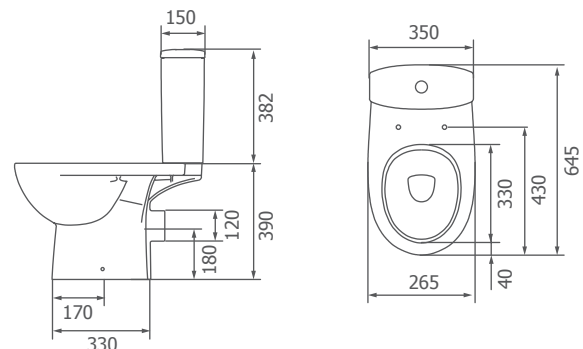

Компакт «Статус Soft-close»

Арт. S23952500
27,5 кг

- горизонтальний випуск
- дворежимна арматура 3/6 л
- нижній підвід води
- дюрпластове сидіння SOFT CLOSE з системою кріплень Quick Release
- комплект кріплень прихованого монтажу