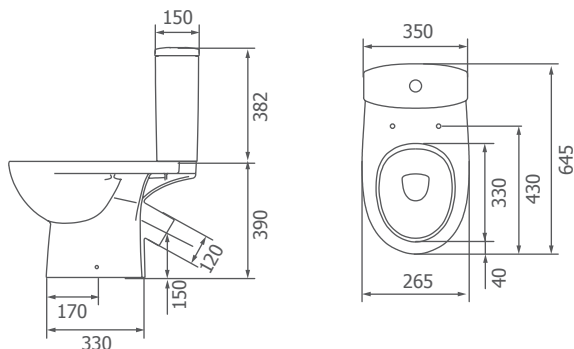

Компакт

STATUS/STATUS

Компактний, його глибина всього 64 см.
Стильний тонкий бачок має рівну задню стінку, що дозволяє встановити його впритул до стіни і, тим самим, максимально використовувати простір ванної кімнати.
Одна з особливостей цього компакту - приховані кріплення, які додають зовнішньої привабливості

та запобігають скупченню бруду і пилу. Компакти Статус комплектуються дюрпластовими сидіннями – із стандартними металевими кріпленнями та сидінням с системою Soft Close (мікроліфт) з функцією швидкого зняття Quick Release. За допомогою цієї функції сидіння швидко знімається для легкого прибирання.

Компакт «Статус»

Арт. S23960500
27,5 кг

- косий випуск
- дворежимна арматура 3/6 л
- нижній підвід води
- дюрпластове сидіння з металічними кріпленнями
- комплект кріплень для прихованого монтажу