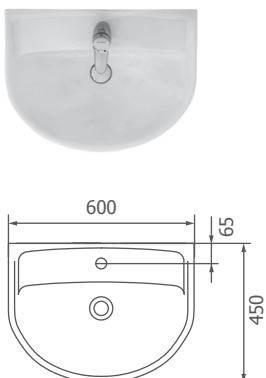

глибока та широка
раковина

Умивальник

СТАТУС/STATUS

Умивальники серії Статус представлені в наступних розмірах: 45 см (для встановлення на п'єдестал), 50, 55 і 60 см (встановлюються на п'єдестал, напівп'єдестал або на кронштейни). Висота умивальника на п'єдесталі - 85 см, що відповідає європейським нормам.

Умивальник «Статус 50»

Арт. S23215000
11 кг

- отвір по центру
- перелив
- декоративне кільце
- комплект кріплень
- для установки на п'єдестал, напівп'єдестал або кронштейни

Умивальник «Статус 55»

Арт. S23115500
12 кг

- отвір по центру
- перелив
- декоративне кільце
- комплект кріплень
- для установки на п'єдестал, напівп'єдестал або кронштейни

Умивальник «Статус 60»

Арт. S23116000
13,5 кг

- отвір по центру
- перелив
- декоративне кільце
- комплект кріплень
- для установки на п'єдестал, напівп'єдестал або кронштейни

стильний тонкий
бачок

Компакт

STATUS/STATUS

Компактний, його глибина всього 64 см.
Стильний тонкий бачок має рівну задню стінку, що дозволяє встановити його впритул до стіни і, тим самим, максимально використовувати простір ванної кімнати.
Одна з особливостей цього компакту - приховані кріплення, які додають зовнішньої привабливості