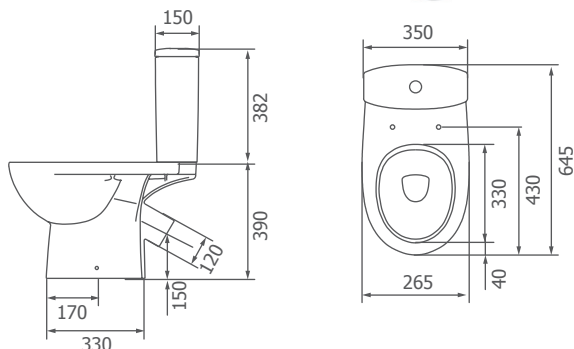

Компакт «Статус Soft-close»

Арт. S23950500
27,5 кг

- косий випуск
- дворежимна арматура 3/6 л
- нижній підвід води
- дюрпластове сидіння SOFT CLOSE з системою кріплень Quick Release
- комплект кріплень для прихованого монтажу