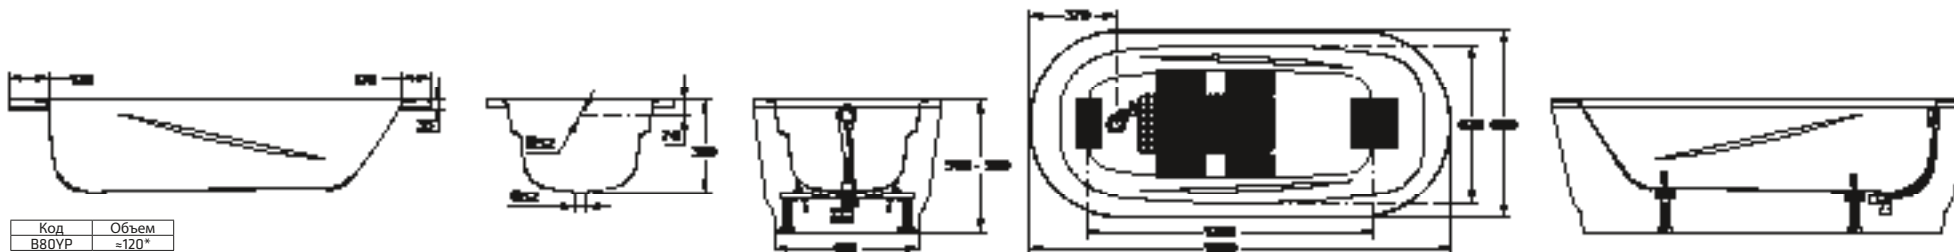

СТАНДАРТЫ

Маркировка CE согласно EN 14516-CL1+CL2, Сертификат EPD (Экологическая декларация продукции) (Environdec.com) согласно ISO 14025.