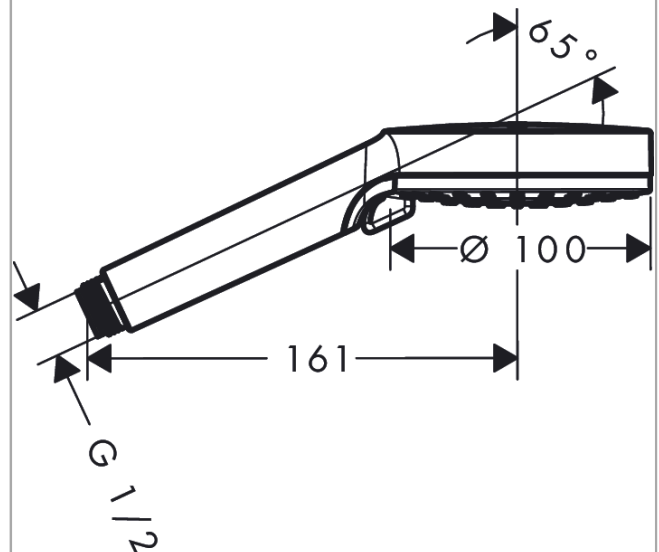

Crometta

Ручной душ Vario

Поверхности : **белый / хром** Артикульный номер: **26330400**

Описание

Характеристики

- размер душевого диска: 100 мм
- переключение типов струи с помощью вращающегося душевого диска
- тип струи: Rain, IntenseRain
- максимальный расход воды при 3 бар: 14 л/мин
- с внутренней подачей воды
- промывающийся грязеулавливающий фильтр
- соединительная резьба G 1/2
- подходит для проточных водонагревателей

Технология

Продукт

Чертеж

График расхода воды

Расход измерен практически с помощью соответствующей арматуры (термостат/смеситель/скрытый клапан).