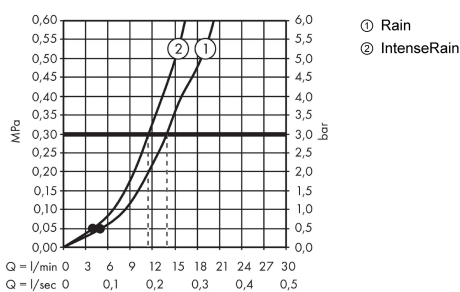

Crometta

Ручной душ Vario

Поверхности : **белый / хром** Артикульный номер: **26330400**

Описание

Характеристики

- размер душевого диска: 100 мм
- переключение типов струи с помощью вращающегося душевого диска
- тип струи: Rain, IntenseRain
- максимальный расход воды при 3 бар: 14 л/мин
- с внутренней подачей воды
- промывающийся грязеулавливающий фильтр
- соединительная резьба G 1/2
- подходит для проточных водонагревателей

Технология

Продукт

Чертеж

График расхода воды

Расход измерен практически с помощью соответствующей арматуры (термостат/смеситель/скрытый клапан).