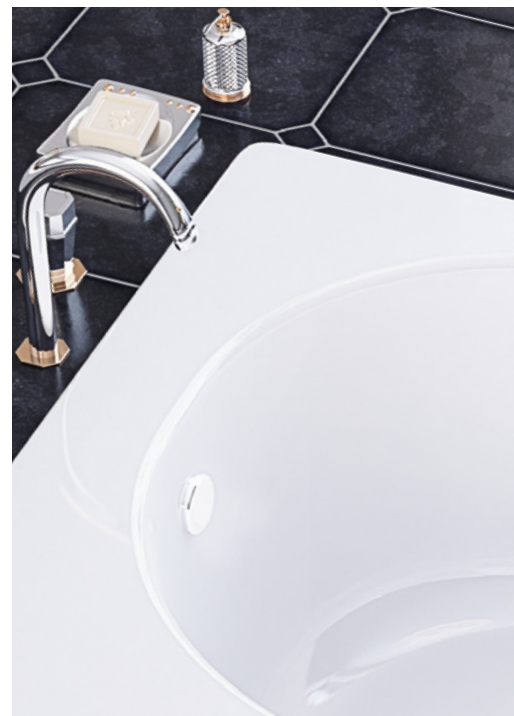

AMERICA

Благодаря сочетанию изогнутых линий и продуманному дизайну эта ванна добавляет элегантности в интерьер. Подголовник и небольшой уклон в области спины повышают комфорт во время купания.

АКСЕССУАРЫ:

- Хромированные ручки, модель America
- Отверстия для смесителей

МОНТАЖНЫЕ ЭЛЕМЕНТЫ

- Металлические ножки
- Сливной клапан
- Смесители

РАЗМЕРЫ:

- 1700 x 800 mm
- 1600 x 800 mm
- 1500 x 800 mm
- 1400 x 750 mm

ДОСТУПНЫЕ ЦВЕТА

- Белый

ПРИМЕЧАНИЕ

- 30 лет гарантии
- на 100% пригодны для вторичной переработки

Повышенная износостойкость:

Поверхность ванны устойчива к механическому воздействию, царапинам, истиранию, не выцветает и обладает светостойкостью. Подтверждена устойчивость к химическим агентам и красящим веществам в соответствии со стандартами ISO 28706-1, ISO 28706-2 и EN 14516.