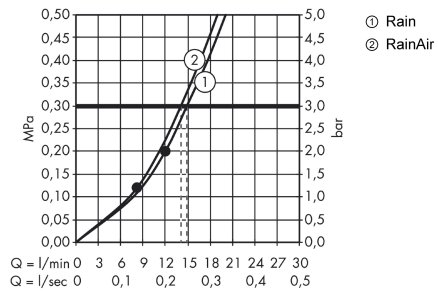

Raindance Select E**Верхний душ 300 2jet с потолочным подсоединением**Поверхности : **хром** Артикульный номер: **27384000****Описание****Характеристики**

- состоит из: верхний душ, потолочное подсоединение
- тип струи: Rain, RainAir
- размер душевого диска: 300 x 160 мм
- шарнирное соединение: регулируемый угол верхнего душа
- расход воды для струи Rain (при 3 бар): 15 л/мин
- расход воды для струи RainAir (при 3 бар): 15 л/мин
- при помощи кнопки Select на верхнем душе
- поверхность душевого диска: хром или белый
- материал душевого диска: металл
- съемный душевой диск для очистки
- металлическое потолочное подсоединение
- длина потолочного подсоединения: 100 мм
- монтаж: потолок
- соединительная резьба G 1/2

Технология**Продукт****Чертеж**

Raindance Select E
Верхний душ 300 2jet с потолочным подсоединением
 Поверхности : **хром** Артикульный номер: **27384000**

График расхода воды

Расход измерен практически с помощью соответствующей арматуры (термостат/смеситель/скрытый клапан).