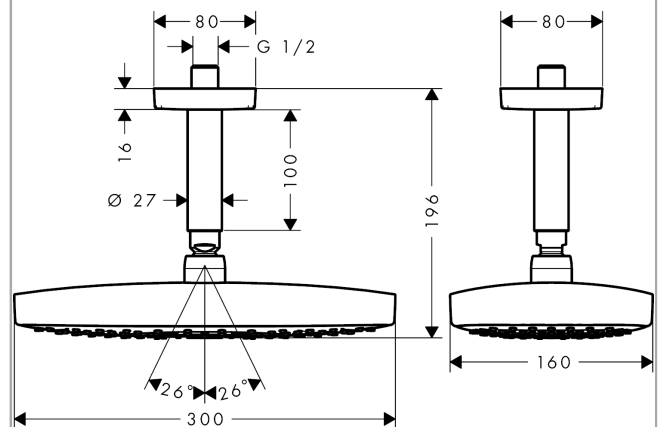

Raindance Select E**Верхний душ 300 2jet с потолочным подсоединением**Поверхности : **хром** Артикульный номер: **27384000****Описание****Характеристики**

- состоит из: верхний душ, потолочное подсоединение
- тип струи: Rain, RainAir
- размер душевого диска: 300 x 160 мм
- шарнирное соединение: регулируемый угол верхнего душа
- расход воды для струи Rain (при 3 бар): 15 л/мин
- расход воды для струи RainAir (при 3 бар): 15 л/мин
- при помощи кнопки Select на верхнем душе
- поверхность душевого диска: хром или белый
- материал душевого диска: металл
- съемный душевой диск для очистки
- металлическое потолочное подсоединение
- длина потолочного подсоединения: 100 мм
- монтаж: потолок
- соединительная резьба G 1/2

Технология**Продукт****Чертеж**

Raindance Select E
Верхний душ 300 2jet с потолочным подсоединением
 Поверхности : **хром** Артикульный номер: **27384000**

График расхода воды

Расход измерен практически с помощью соответствующей арматуры (термостат/смеситель/скрытый клапан).