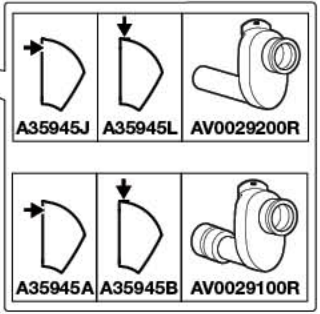

**A35945L**  
**A35945B**  
(UK)

	<b>A5A9177C00</b>	<b>A506902010</b>	<b>A526901310</b>
<b>A (max.)</b>	200	150	170
<b>B</b>	50	50	50
<b>C (Ø)</b>	16	18	18

	<b>A5A9277C00</b>	<b>A5A9279C00</b>	<b>A5A9224C00</b>
<b>X</b>	38	34,5	38
<b>Y</b>	39	34	37,5

	<b>A5A9317C00</b>		
	<b>A5A9277C00</b>	<b>A5A9279C00</b>	<b>A5A9224C00</b>
<b>A (max.)</b>	143	140	141
<b>B</b>	50	50	50

1

2

3

4

5

Roca Sanitario, S.A.  
Avda. Diagonal, 513  
08029 Barcelona  
SPAIN  
[www.roca.com](http://www.roca.com)