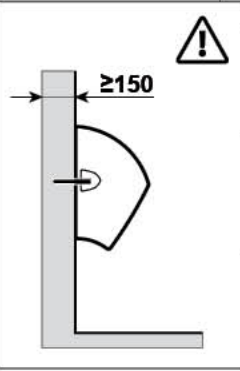

**A35945L**  
**A35945B**  
(UK)

	<b>A5A9177C00</b>	<b>A506902010</b>	<b>A526901310</b>
<b>A (max.)</b>	200	150	170
<b>B</b>	50	50	50
<b>C (Ø)</b>	16	18	18

	<b>A5A9277C00</b>	<b>A5A9279C00</b>	<b>A5A9224C00</b>
<b>X</b>	38	34,5	38
<b>Y</b>	39	34	37,5

	<b>A5A9317C00</b>		
	<b>A5A9277C00</b>	<b>A5A9279C00</b>	<b>A5A9224C00</b>
<b>A (max.)</b>	143	140	141
<b>B</b>	50	50	50

1

2

3

4

5

Roca Sanitario, S.A.  
Avda. Diagonal, 513  
08029 Barcelona  
SPAIN  
[www.roca.com](http://www.roca.com)