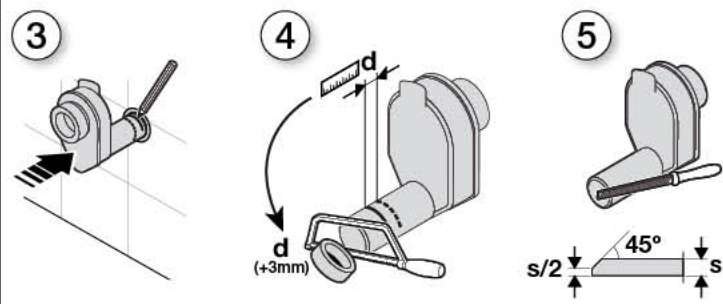

**A35945L**  
**A35945B**  
(UK)

	<b>A5A9177C00</b>	<b>A506902010</b>	<b>A526901310</b>
<b>A (max.)</b>	200	150	170
<b>B</b>	50	50	50
<b>C (Ø)</b>	16	18	18

	<b>A5A9277C00</b>	<b>A5A9279C00</b>	<b>A5A9224C00</b>
<b>X</b>	38	34,5	38
<b>Y</b>	39	34	37,5

	<b>A5A9317C00</b>		
	<b>A5A9277C00</b>	<b>A5A9279C00</b>	<b>A5A9224C00</b>
<b>A (max.)</b>	143	140	141
<b>B</b>	50	50	50

1

2

3

4

5

Roca Sanitario, S.A.  
Avda. Diagonal, 513  
08029 Barcelona  
SPAIN  
[www.roca.com](http://www.roca.com)