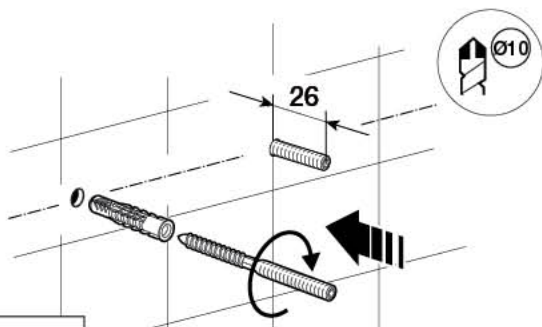

**A35945L**  
**A35945B**  
(UK)

	<b>A5A9177C00</b>	<b>A506902010</b>	<b>A526901310</b>
<b>A (max.)</b>	200	150	170
<b>B</b>	50	50	50
<b>C (Ø)</b>	16	18	18

	<b>A5A9277C00</b>	<b>A5A9279C00</b>	<b>A5A9224C00</b>
<b>X</b>	38	34,5	38
<b>Y</b>	39	34	37,5

	<b>A5A9317C00</b>		
	<b>A5A9277C00</b>	<b>A5A9279C00</b>	<b>A5A9224C00</b>
<b>A (max.)</b>	143	140	141
<b>B</b>	50	50	50

1

2

3

4

5

Roca Sanitario, S.A.  
Avda. Diagonal, 513  
08029 Barcelona  
SPAIN  
[www.roca.com](http://www.roca.com)