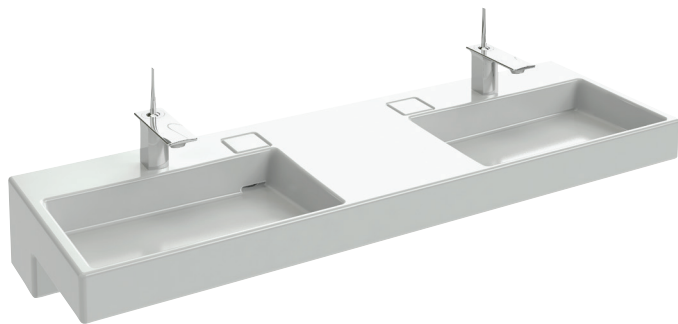

**EXA112**

**Коллекция:** TERRACE

**Отделка\*:**

00 - Белый

**Общие характеристики:**

### Преимущества для конечного пользователя

- Уникальный дизайн: Плавные, тонкие линии, специальный полупьедестал добавляет характерности продукту
- Технологическая инновация: Система слива FreeDrain, которая управляется с помощью простого прикосновения к пластине
- Легкий уход: Без сливного отверстия, легкоочищаемая широкая задняя полочка

### Технические характеристики

- РАЗМЕРЫ (СМ): 150 x 49 см
- МАТЕРИАЛ: Керамика
- РАЗМЕТКА СВЕРЛЕНИЯ ОТВЕРСТИЯ ДЛЯ СМЕСИТЕЛЯ: По одному отверстию справа и слева, 2 размечено
- УСТАНОВКА: Стандартные
- КОЛИЧЕСТВО РАКОВИН В СТОЛЕШНИЦЕ: Двойные
- ТЕХНОЛОГИЯ: Система слива FreeDrain
- ВЕС: 49,5 кг
- ТИП УСТАНОВКИ: Подвесные или могут быть установлены вместе с мебелью
- ОТВЕРСТИЯ ДЛЯ СВЕРЛЕНИЯ: С 2 отверстиями для смесителя
- ОТВЕРСТИЕ ПЕРЕЛИВА: С отверстием перелива
- ПРОДУКТ В КОМПЛЕКТЕ: (смеситель и раковины-столешницы не в комплекте)

### Общая информация

Спецификация продукта: Двойная подвесная раковина-столешница 150 x 49 см. EXA112. Коллекция: TERRACE. РАЗМЕРЫ (СМ): 150 x 49 см. ВЕС: 49,5 кг. МАТЕРИАЛ: Керамика. ТИП УСТАНОВКИ: Подвесные или могут быть установлены вместе с мебелью. РАЗМЕТКА СВЕРЛЕНИЯ ОТВЕРСТИЯ ДЛЯ СМЕСИТЕЛЯ: По одному отверстию справа и слева, 2 размечено. ОТВЕРСТИЯ ДЛЯ СВЕРЛЕНИЯ: С 2 отверстиями для смесителя. УСТАНОВКА: Стандартные. ОТВЕРСТИЕ ПЕРЕЛИВА: С отверстием перелива. КОЛИЧЕСТВО РАКОВИН В СТОЛЕШНИЦЕ: Двойные. ПРОДУКТ В КОМПЛЕКТЕ: (смеситель и раковины-столешницы не в комплекте). ТЕХНОЛОГИЯ: Система слива FreeDrain.