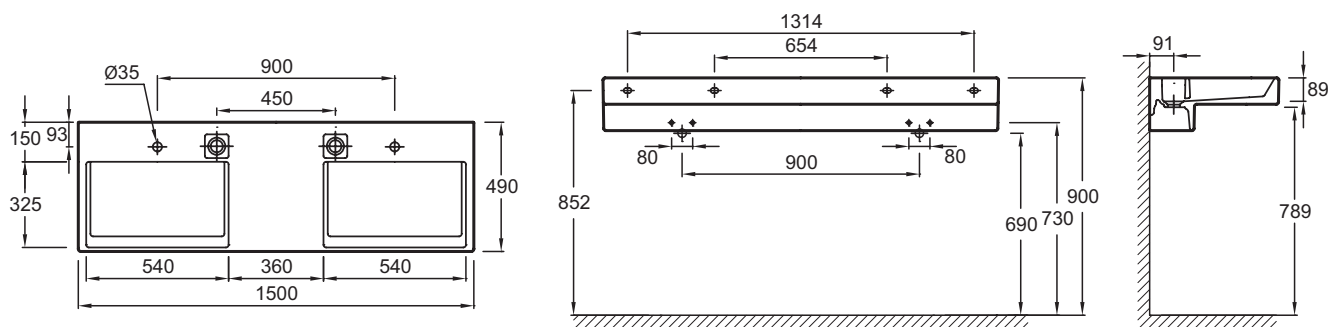

### Технические характеристики

- РАЗМЕРЫ (СМ): 150 x 49 см
- МАТЕРИАЛ: Керамика
- РАЗМЕТКА СВЕРЛЕНИЯ ОТВЕРСТИЯ ДЛЯ СМЕСИТЕЛЯ: По одному отверстию справа и слева, 2 размечено
- УСТАНОВКА: Стандартные
- КОЛИЧЕСТВО РАКОВИН В СТОЛЕШНИЦЕ: Двойные
- ТЕХНОЛОГИЯ: Система слива FreeDrain
- ВЕС: 49,5 кг
- ТИП УСТАНОВКИ: Подвесные или могут быть установлены вместе с мебелью
- ОТВЕРСТИЯ ДЛЯ СВЕРЛЕНИЯ: С 2 отверстиями для смесителя
- ОТВЕРСТИЕ ПЕРЕЛИВА: С отверстием перелива
- ПРОДУКТ В КОМПЛЕКТЕ: (смеситель и раковины-столешницы не в комплекте)

### Продукты для комплектации

- EВ1189: Мебель под раковину 150 см

### Общая информация

Спецификация продукта: Двойная подвесная раковина-столешница 150 x 49 см. EXA112. Коллекция: TERRACE. РАЗМЕРЫ (СМ): 150 x 49 см. ВЕС: 49,5 кг. МАТЕРИАЛ: Керамика. ТИП УСТАНОВКИ: Подвесные или могут быть установлены вместе с мебелью. РАЗМЕТКА СВЕРЛЕНИЯ ОТВЕРСТИЯ ДЛЯ СМЕСИТЕЛЯ: По одному отверстию справа и слева, 2 размечено. ОТВЕРСТИЯ ДЛЯ СВЕРЛЕНИЯ: С 2 отверстиями для смесителя. УСТАНОВКА: Стандартные. ОТВЕРСТИЕ ПЕРЕЛИВА: С отверстием перелива. КОЛИЧЕСТВО РАКОВИН В СТОЛЕШНИЦЕ: Двойные. ПРОДУКТ В КОМПЛЕКТЕ: (смеситель и раковины-столешницы не в комплекте). ТЕХНОЛОГИЯ: Система слива FreeDrain.