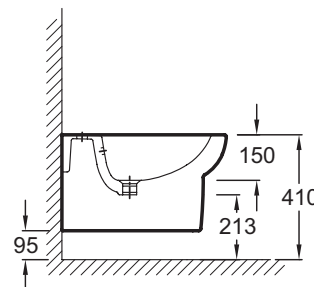

Технические характеристики

- РАЗМЕРЫ (СМ): 54 x 36,50 см
- МАТЕРИАЛ: Керамика
- ОБОД: Стандарт
- Рекомендация: подходит для смесителя Toobі, круглые формы и скошенный носик для естественной подачи воды
- ВЕС: 19,2 кг
- ВЫСОТА: Стандартные
- ПРОДУКТ В КОМПЛЕКТЕ: (смеситель заказывается отдельно)
- 1 выпускное отверстие

Общая информация

Спецификация продукта: Подвесное биде 54 x 36,5 см. E4834. Коллекция: REPLAY. РАЗМЕРЫ (СМ): 54 x 36,50 см. ВЕС: 19,2 кг. МАТЕРИАЛ: Керамика. ВЫСОТА: Стандартные. ОБОД: Стандарт. ПРОДУКТ В КОМПЛЕКТЕ: (смеситель заказывается отдельно). Рекомендация: подходит для смесителя Toobі, круглые формы и скошенный носик для естественной подачи воды. 1 выпускное отверстие.