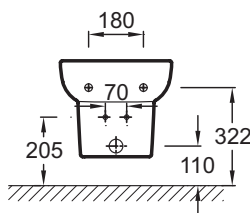

Технические характеристики

- РАЗМЕРЫ (СМ): 54 x 36,50 см
- МАТЕРИАЛ: Керамика
- ОБОД: Стандарт
- Рекомендация: подходит для смесителя Toobі, круглые формы и скошенный носик для естественной подачи воды
- ВЕС: 19,2 кг
- ВЫСОТА: Стандартные
- ПРОДУКТ В КОМПЛЕКТЕ: (смеситель заказывается отдельно)
- 1 выпускное отверстие

Общая информация

Спецификация продукта: Подвесное биде 54 x 36,5 см. E4834. Коллекция: REPLAY. РАЗМЕРЫ (СМ): 54 x 36,50 см. ВЕС: 19,2 кг. МАТЕРИАЛ: Керамика. ВЫСОТА: Стандартные. ОБОД: Стандарт. ПРОДУКТ В КОМПЛЕКТЕ: (смеситель заказывается отдельно). Рекомендация: подходит для смесителя Toobі, круглые формы и скошенный носик для естественной подачи воды. 1 выпускное отверстие.