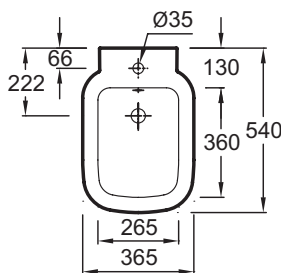

Технические характеристики

- РАЗМЕРЫ (СМ): 54 x 36,50 см
- МАТЕРИАЛ: Керамика
- ОБОД: Стандарт
- Рекомендация: подходит для смесителя Toobі, круглые формы и скошенный носик для естественной подачи воды
- ВЕС: 19,2 кг
- ВЫСОТА: Стандартные
- ПРОДУКТ В КОМПЛЕКТЕ: (смеситель заказывается отдельно)
- 1 выпускное отверстие

Общая информация

Спецификация продукта: Подвесное биде 54 x 36,5 см. E4834. Коллекция: REPLAY. РАЗМЕРЫ (СМ): 54 x 36,50 см. ВЕС: 19,2 кг. МАТЕРИАЛ: Керамика. ВЫСОТА: Стандартные. ОБОД: Стандарт. ПРОДУКТ В КОМПЛЕКТЕ: (смеситель заказывается отдельно). Рекомендация: подходит для смесителя Toobі, круглые формы и скошенный носик для естественной подачи воды. 1 выпускное отверстие.