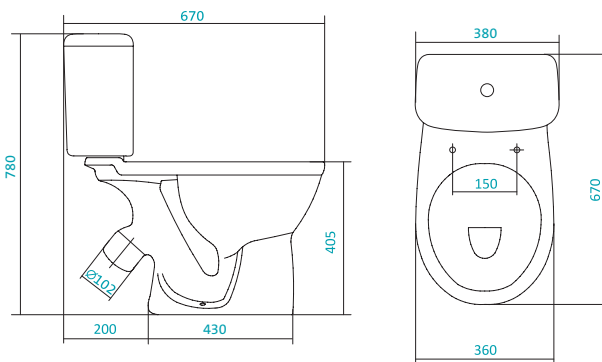

5
ГАРАНТИЯ
лет

Коллекция «БОРЕАЛЬ»

Наименование УНИТАЗ КОМПАКТ

Описание	Артикул	Комплектация			
		Арматура		Сиденье	
		Однорежимная	Двухрежимная	Дюропласт	ПП РР
Унитаз компакт с диагональным выпуском, с арматурой Oliveira	1WH110005	x			x
	1WH110002	x		x	

Наименование УНИТАЗ КОМПАКТ

Описание	Артикул	Комплектация			
		Арматура		Сиденье	
		Однорежимная	Двухрежимная	Дюропласт	Дюропласт Soft-close
Унитаз компакт с диагональным выпуском «тарельчатого» типа, с арматурой Oliveira	1WH111535	x		x	

Коллекция «БОРЕАЛЬ»

Наименование УМЫВАЛЬНИК-60

Описание	Артикул	Комплектация	
		С отверстием под смеситель	Без отверстия
Умывальник 60 см	1WH110484	x	
	1WH110481		x

Наименование ПОСТАМЕНТ

Описание	Артикул	Комплектация		
		БИ	БСФ	Анимо
Постамент	1WH110595		x	