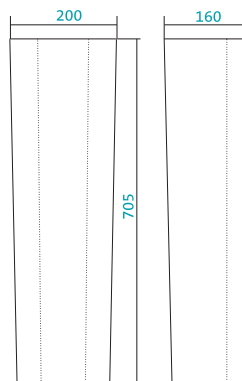

Коллекция «БОРЕАЛЬ»

Наименование УМЫВАЛЬНИК-60

Описание	Артикул	Комплектация	
		С отверстием под смеситель	Без отверстия
Умывальник 60 см	1WH110484	x	
	1WH110481		x

Наименование ПОСТАМЕНТ

Описание	Артикул	Комплектация		
		БИ	БСФ	Анимо
Постамент	1WH110595		x	