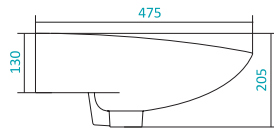

Коллекция «БОРЕАЛЬ»