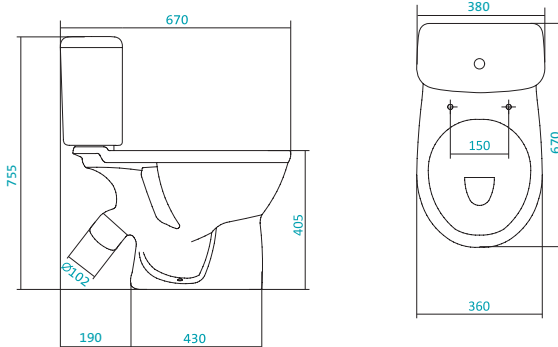

5
ГАРАНТИЯ
лет

Коллекция «БОРЕАЛЬ»

Наименование УНИТАЗ КОМПАКТ

Описание	Артикул	Комплектация			
		Арматура		Сиденье	
		Однорежимная	Двухрежимная	Дюропласт	ПП РР
Унитаз компакт с диагональным выпуском, с арматурой Oliveira	1WH110005	x			x
	1WH110002	x		x	

Наименование УНИТАЗ КОМПАКТ

Описание	Артикул	Комплектация			
		Арматура		Сиденье	
		Однорежимная	Двухрежимная	Дюропласт	Дюропласт Soft-close
Унитаз компакт с диагональным выпуском «тарельчатого» типа, с арматурой Oliveira	1WH111535	x		x	

Наименование УНИТАЗ КОМПАКТ

Описание	Артикул	Комплектация			
		Арматура		Сиденье	
		Однорежимная	Двухрежимная	Дюропласт	Дюропласт Soft-close
Унитаз компакт с диагональным выпуском «Антивсплеск», с арматурой Oliveira	1WH111538	x		x	

Коллекция «БОРЕАЛЬ»

Наименование УМЫВАЛЬНИК-60

Описание	Артикул	Комплектация	
		С отверстием под смеситель	Без отверстия
Умывальник 60 см	1WH110484	x	
	1WH110481		x

Наименование ПОСТАМЕНТ

Описание	Артикул	Комплектация		
		БИ	БСФ	Анимо
Постамент	1WH110595		x	