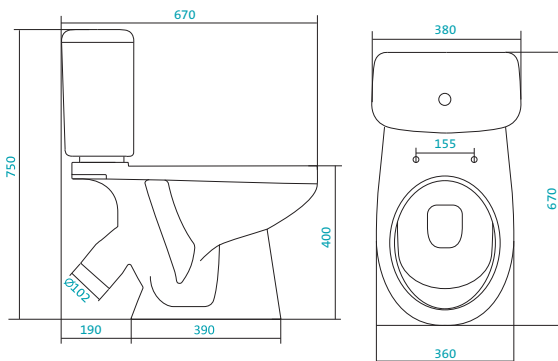

5
ГАРАНТИЯ
лет

Коллекция «БОРЕАЛЬ»

Наименование УНИТАЗ КОМПАКТ

Описание	Артикул	Комплектация			
		Арматура		Сиденье	
		Однорежимная	Двухрежимная	Дюропласт	ПП РР
Унитаз компакт с диагональным выпуском, с арматурой Oliveira	1WH110005	x			x
	1WH110002	x		x	

Наименование УНИТАЗ КОМПАКТ

Описание	Артикул	Комплектация			
		Арматура		Сиденье	
		Однорежимная	Двухрежимная	Дюропласт	Дюропласт Soft-close
Унитаз компакт с диагональным выпуском «тарельчатого» типа, с арматурой Oliveira	1WH111535	x		x	

Наименование УНИТАЗ КОМПАКТ

Описание	Артикул	Комплектация			
		Арматура		Сиденье	
		Однорежимная	Двухрежимная	Дюропласт	Дюропласт Soft-close
Унитаз компакт с диагональным выпуском «Антивсплеск», с арматурой Oliveira	1WH111538	x		x	

Коллекция «БОРЕАЛЬ»

Наименование УМЫВАЛЬНИК-60

Описание	Артикул	Комплектация	
		С отверстием под смеситель	Без отверстия
Умывальник 60 см	1WH110484	x	
	1WH110481		x

Наименование ПОСТАМЕНТ

Описание	Артикул	Комплектация		
		БИ	БСФ	Анимо
Постамент	1WH110595		x	