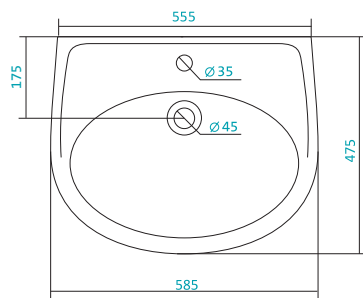

Наименование УНИТАЗ КОМПАКТ

Описание	Артикул	Комплектация			
		Арматура		Сиденье	
		Однорежимная	Двухрежимная	Дюропласт	Дюропласт Soft-close
Унитаз компакт с диагональным выпуском «тарельчатого» типа, с арматурой Oliveira	1WH111535	x		x	

Коллекция «БОРЕАЛЬ»

Наименование УМЫВАЛЬНИК-60

Описание	Артикул	Комплектация	
		С отверстием под смеситель	Без отверстия
Умывальник 60 см	1WH110484	x	
	1WH110481		x

Наименование ПОСТАМЕНТ

Описание	Артикул	Комплектация		
		БИ	БСФ	Анимо
Постамент	1WH110595		x	