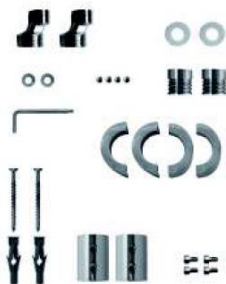

### ARCOBALENO

Aste appendiaccappatoio scaldanti Ø32 mm  
 CON ROSONI IN BARRA DI OTTONE.  
 MISURA DEL TUBO: Ø32mm  
 MODULO AGGIUNTIVO: non disponibile  
 VERSIONE COMBINATA: non disponibile  
 VERSIONE MONOTUBO: non disponibile  
 MONTAGGIO A PAVIMENTO: non disponibile  
 COLLEGAMENTO STANDARD: raccordo 1/2 M  
 con eccentrico  
 AROMATERAPIA: non disponibile  
 MANIGLIE SVAROWSKI: disponibili

Heating stoppers Ø32mm  
 WITH BRASS BAR WASHERS.  
 PIPE DIMENSION: Ø32 mm  
 ADDITIONAL MODULE: not available  
 COMBINED VERSION: not available  
 SINGLE TUBE VERSION: not available  
 FLOOR CONNECTION: not available  
 STANDARD CONNECTION: union 1/2 M with  
 eccentric  
 AROMATHERAPY: not available  
 SWAROVSKI HANDLES: available

Обогревающие пробки  
 С НАКЛАДКАМИ ИЗ ЦЕЛЬНОЙ ЛАТУНИ.  
 ДИАМЕТР ТРУБЫ : Ø32mm  
 ДОПОЛНИТЕЛЬНЫЙ МОДУЛЬ: не предусмотрена  
 КОМБИНИРОВАННЫЙ ВЕРСИЯ: не предусмотрена  
 ОДНОТРУБНАЯ ВЕРСИЯ: не предусмотрена  
 НИЖНЕЕ ПОДКЛЮЧЕНИЕ: не предусмотрено  
 СТАНДАРТНОЕ СОЕДИНЕНИЕ: соединение 1/2 М  
 с эксцентриком  
 АРОМАТЕРАПИЯ: не предусмотрена  
 РУЧКИ SWAROVSKI: в наличии

SC0417FEBA01..

Ricambi disponibili a richiesta  
 Spare parts available on request  
 Запасные части под заказ

	int. (mm)	int. (inch)	ΔT50 [t.g.]	ΔT50 t.g.+ v	ΔT50 v	ΔT30 [t.g.]	ΔT30 t.g.+ v	ΔT30 v	Kg 	Lb 
watt	155	6,10	223	268	290	100	120	130	12	26,45
kcal			192	230	249	86	104	112		
btu			760	913	989	342	411	445		