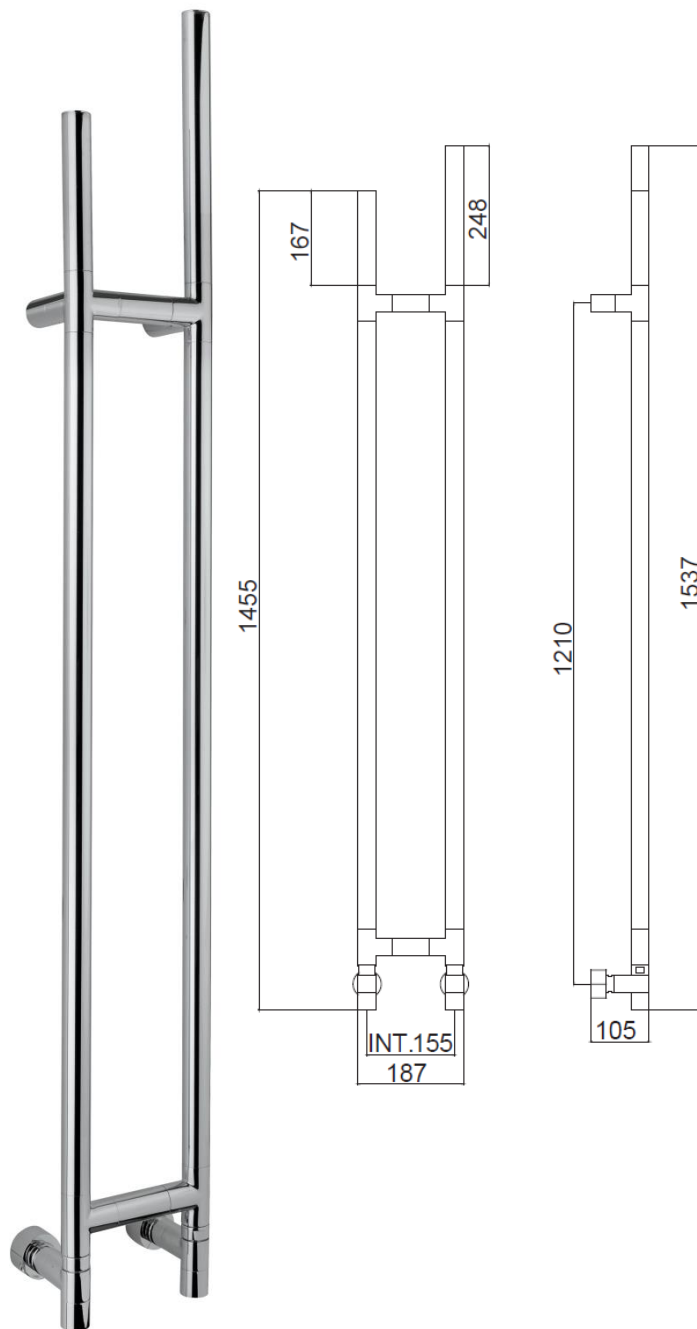

int. (mm)	int. (inch)	ΔT50 [t.g.]	ΔT50 t.g.+ v	ΔT50 v	ΔT30 [t.g.]	ΔT30 t.g.+ v	ΔT30 v	Kg	Lb
watt	155	6,10	223	268	290	100	120	130	12	26,45
kcal			192	230	249	86	104	112		
btu			760	913	989	342	411	445