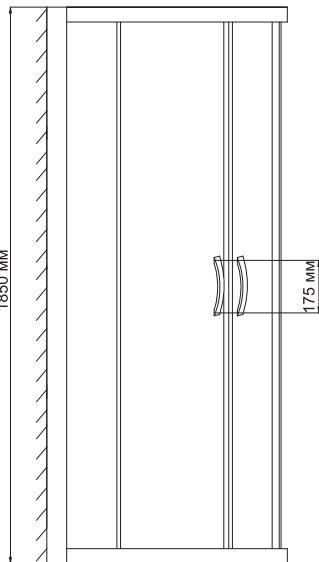

wasserkraft

Isen 26S

Коллекция Isen 26S

Isen 26S00

Душевой уголок, сектор, с раздвижными дверьми

Габаритные размеры: 800*800*1850 мм

Характеристики:

- Закаленное прозрачное стекло 6 мм;
- Раздвижной механизм из нержавеющей стали;
- Механизм легкой чистки;
- Анодированный алюминиевый профиль 55 мм;
- Ручки дверей из сплава металлов;
- Регулирующий профиль до 20 мм;
- Силиконовый уплотнитель дверей с магнитным замком;
- Силиконовые уплотнители.

Поддон в комплект не входит. Возможна установка как на поддон, так и непосредственно на пол.

Душевой уголок Isen 26S00 сочетается с Душевым поддоном Isen 26T00 (стр.57)

Isen 26S01

Душевой уголок, сектор, с раздвижными дверьми

Габаритные размеры: 900*900*1850 мм

Характеристики:

- Закаленное прозрачное стекло 6 мм;
- Раздвижной механизм из нержавеющей стали;
- Механизм легкой чистки;
- Анодированный алюминиевый профиль 55 мм;
- Ручки дверей из сплава металлов;
- Регулирующий профиль до 20 мм;
- Силиконовый уплотнитель дверей с магнитным замком;
- Силиконовые уплотнители.

Регулирующий профиль до 20 мм

Возможность регулировки бокового профиля позволяет компенсировать неровности стен и настроить размер душевого уголка под индивидуальный интерьер.

Механизм легкой чистки

Дает возможность легкой чистки изделия в труднодоступных местах, что позволит всегда содержать душевой уголок в чистоте. Система отстегивания душевых дверей, дает возможность легкого ухода за всеми деталями изделия. Достаточно нажать кнопку на нижних роликах с внутренней стороны душевого уголка и отодвинуть дверь от профиля.