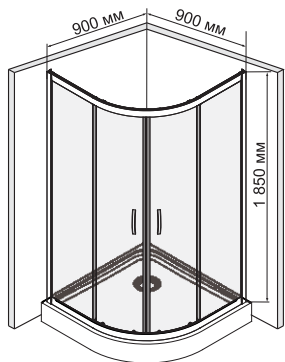

Закаленное стекло 6 мм

В душевых уголках используется закаленное стекло стандарта EN 12150-1. Обладает термической прочностью и совершенно безопасно для человека.