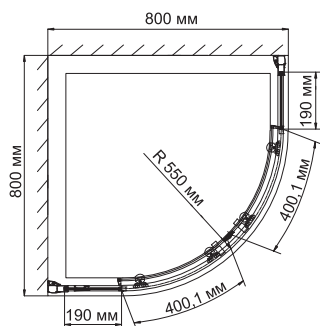

wasserkraft

Isen 26S

Коллекция Isen 26S

Isen 26S00

Душевой уголок, сектор, с раздвижными дверьми

Габаритные размеры: 800*800*1850 мм

Характеристики:

- Закаленное прозрачное стекло 6 мм;
- Раздвижной механизм из нержавеющей стали;
- Механизм легкой чистки;
- Анодированный алюминиевый профиль 55 мм;
- Ручки дверей из сплава металлов;
- Регулирующий профиль до 20 мм;
- Силиконовый уплотнитель дверей с магнитным замком;
- Силиконовые уплотнители.

Поддон в комплект не входит. Возможна установка как на поддон, так и непосредственно на пол.

Душевой уголок Isen 26S00 сочетается с Душевым поддоном Isen 26T00 (стр.57)

Isen 26S01

Душевой уголок, сектор, с раздвижными дверьми

Габаритные размеры: 900*900*1850 мм

Характеристики:

- Закаленное прозрачное стекло 6 мм;
- Раздвижной механизм из нержавеющей стали;
- Механизм легкой чистки;
- Анодированный алюминиевый профиль 55 мм;
- Ручки дверей из сплава металлов;
- Регулирующий профиль до 20 мм;
- Силиконовый уплотнитель дверей с магнитным замком;
- Силиконовые уплотнители.

Регулирующий профиль до 20 мм

Возможность регулировки бокового профиля позволяет компенсировать неровности стен и настроить размер душевого уголка под индивидуальный интерьер.

Механизм легкой чистки

Дает возможность легкой чистки изделия в труднодоступных местах, что позволит всегда содержать душевой уголок в чистоте. Система отстегивания душевых дверей, дает возможность легкого ухода за всеми деталями изделия. Достаточно нажать кнопку на нижних роликах с внутренней стороны душевого уголка и отодвинуть дверь от профиля.