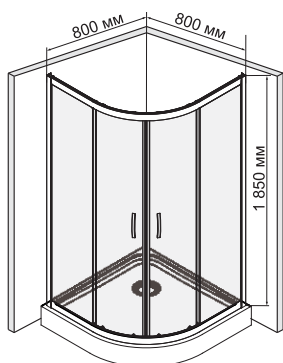

wasserkraft

Isen 26S

Коллекция Isen 26S

Isen 26S00

Душевой уголок, сектор, с раздвижными дверьми

Габаритные размеры: 800*800*1850 мм

Характеристики:

- Закаленное прозрачное стекло 6 мм;
- Раздвижной механизм из нержавеющей стали;
- Механизм легкой чистки;
- Анодированный алюминиевый профиль 55 мм;
- Ручки дверей из сплава металлов;
- Регулирующий профиль до 20 мм;
- Силиконовый уплотнитель дверей с магнитным замком;
- Силиконовые уплотнители.

Поддон в комплект не входит. Возможна установка как на поддон, так и непосредственно на пол.

Душевой уголок Isen 26S00 сочетается с Душевым поддоном Isen 26T00 (стр.57)

Isen 26S01

Душевой уголок, сектор, с раздвижными дверьми

Габаритные размеры: 900*900*1850 мм

Характеристики:

- Закаленное прозрачное стекло 6 мм;
- Раздвижной механизм из нержавеющей стали;
- Механизм легкой чистки;
- Анодированный алюминиевый профиль 55 мм;
- Ручки дверей из сплава металлов;
- Регулирующий профиль до 20 мм;
- Силиконовый уплотнитель дверей с магнитным замком;
- Силиконовые уплотнители.

Регулирующий профиль до 20 мм

Возможность регулировки бокового профиля позволяет компенсировать неровности стен и настроить размер душевого уголка под индивидуальный интерьер.

Механизм легкой чистки

Дает возможность легкой чистки изделия в труднодоступных местах, что позволит всегда содержать душевой уголок в чистоте. Система отстегивания душевых дверей, дает возможность легкого ухода за всеми деталями изделия. Достаточно нажать кнопку на нижних роликах с внутренней стороны душевого уголка и отодвинуть дверь от профиля.