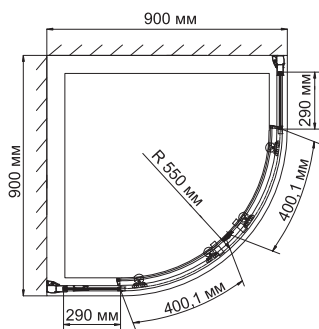

Закаленное стекло 6 мм

В душевых уголках используется закаленное стекло стандарта EN 12150-1. Обладает термической прочностью и совершенно безопасно для человека.