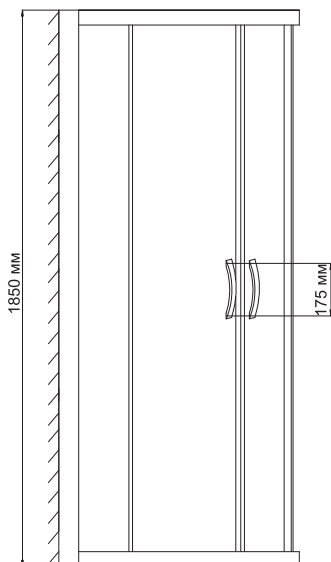

wasserkraft

Isen 26S

Коллекция Isen 26S

Isen 26S00

Душевой уголок, сектор, с раздвижными дверьми

Габаритные размеры: 800*800*1850 мм

Характеристики:

- Закаленное прозрачное стекло 6 мм;
- Раздвижной механизм из нержавеющей стали;
- Механизм легкой чистки;
- Анодированный алюминиевый профиль 55 мм;
- Ручки дверей из сплава металлов;
- Регулирующий профиль до 20 мм;
- Силиконовый уплотнитель дверей с магнитным замком;
- Силиконовые уплотнители.

Поддон в комплект не входит. Возможна установка как на поддон, так и непосредственно на пол.

Душевой уголок Isen 26S00 сочетается с Душевым поддоном Isen 26T00 (стр.57)

Isen 26S01

Душевой уголок, сектор, с раздвижными дверьми

Габаритные размеры: 900*900*1850 мм

Характеристики:

- Закаленное прозрачное стекло 6 мм;
- Раздвижной механизм из нержавеющей стали;
- Механизм легкой чистки;
- Анодированный алюминиевый профиль 55 мм;
- Ручки дверей из сплава металлов;
- Регулирующий профиль до 20 мм;
- Силиконовый уплотнитель дверей с магнитным замком;
- Силиконовые уплотнители.

Регулирующий профиль до 20 мм

Возможность регулировки бокового профиля позволяет компенсировать неровности стен и настроить размер душевого уголка под индивидуальный интерьер.

Механизм легкой чистки

Дает возможность легкой чистки изделия в труднодоступных местах, что позволит всегда содержать душевой уголок в чистоте. Система отстегивания душевых дверей, дает возможность легкого ухода за всеми деталями изделия. Достаточно нажать кнопку на нижних роликах с внутренней стороны душевого уголка и отодвинуть дверь от профиля.