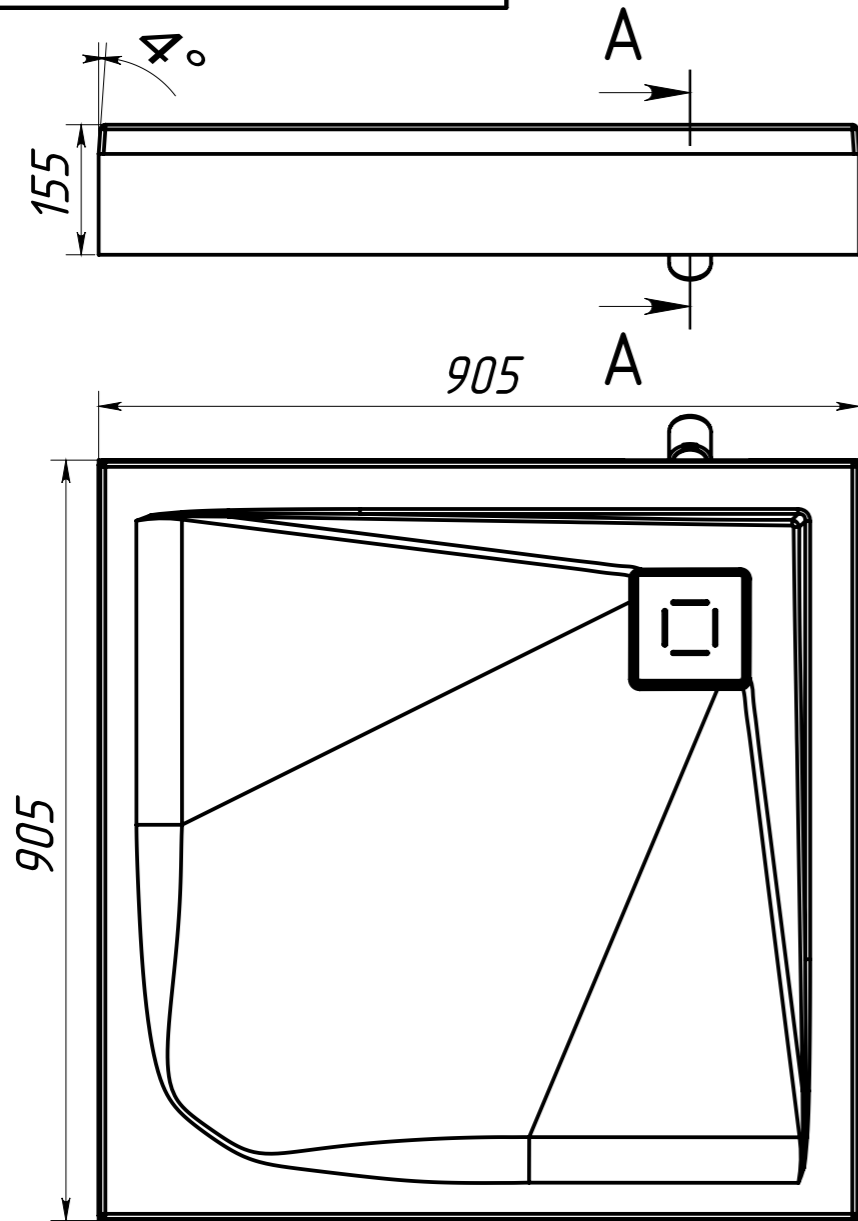

A-A 1 : 5

Инв. № подл.	Подпись и дата	Взам. инв. №	Инв. № дубл.	Подпись и дата

Душевой поддон Невада ДП-90					Лит.	Масса	Масштаб
Изм/Лист	№ докум.	Подп.	Дата	Душевой поддон Невада 900x900x35	25.23	1:6	
Разраб.	Близнюк	15.03.2022	Лист 1				Листов 2
Пров.							
Т. контр.				Искусственный мрамор	СП	"Белюкс"	
Метролог							
Н. контр.	Бокий						
Утв.	Близнюк						

Инв. N подл. Подл. и дата Взаим. инв. N Инв. N дубл. Подл. и дата

Изм	Лист	N докум	Подл.	Дата

Душевой поддон Невада ДП90

Лист  
3