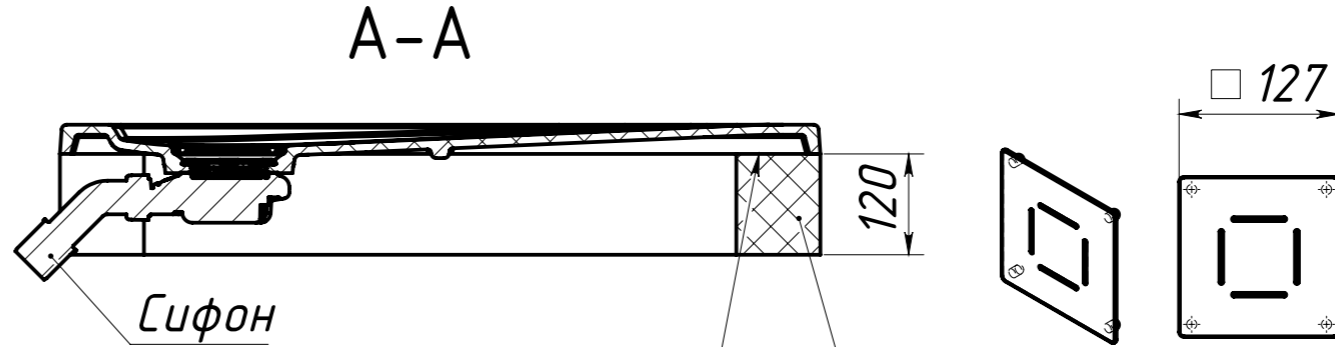

A-A 1 : 5

Инв. № подл.	Подпись и дата	Взам. инв. №	Инв. № дубл.	Подпись и дата

Душевой поддон Невада ДП-90					Лит.	Масса	Масштаб
Изм/Лист	№ докум.	Подп.	Дата	Душевой поддон Невада 900x900x35	25.23	1:6	
Разраб.	Близнюк	15.03.2022	Лист 1				Листов 2
Пров.							
Т. контр.				Искусственный мрамор	СП	"Белюкс"	
Метролог							
Н. контр.	Бокий						
Утв.	Близнюк						