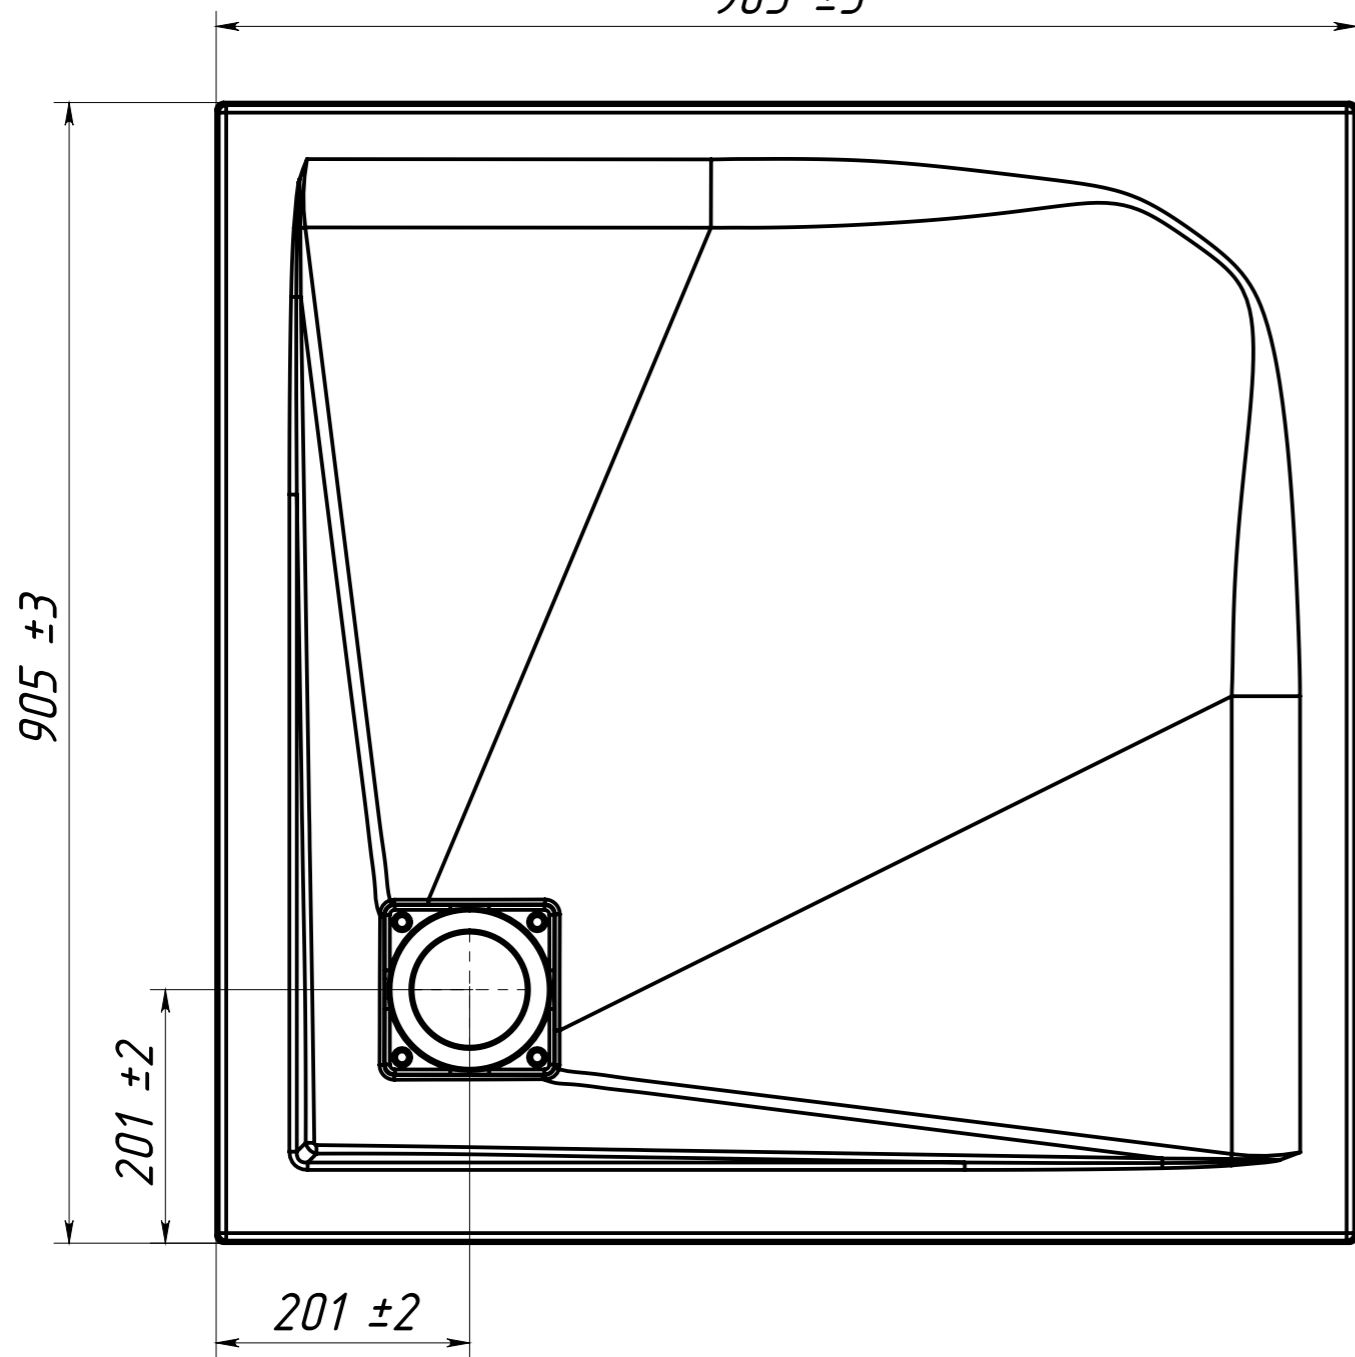

A-A 1 : 5

Инв. № подл.	Подпись и дата	Взам. инв. №	Инв. № дубл.	Подпись и дата

Душевой поддон Невада ДП-90					Лит.	Масса	Масштаб
Изм/Лист	№ докум.	Подп.	Дата	Душевой поддон Невада 900x900x35	25.23	1:6	
Разраб.	Близнюк	15.03.2022	Лист 1				Листов 2
Пров.							
Т. контр.				Искусственный мрамор	СП	"Белюкс"	
Метролог							
Н. контр.	Бокий						
Утв.	Близнюк						