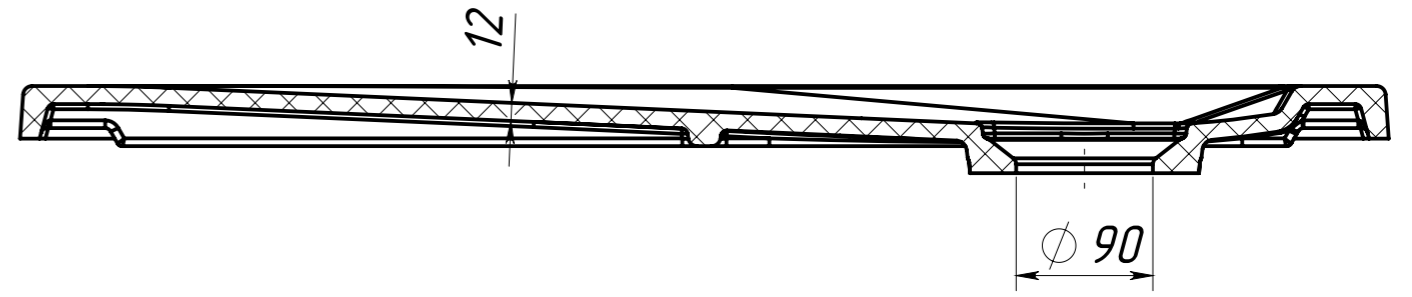

A-A 1 : 5

Инв. № подл.	Подпись и дата	Взам. инв. №	Инв. № дубл.	Подпись и дата

Душевой поддон Невада ДП-90					Лит.	Масса	Масштаб
Изм/Лист	№ докум.	Подп.	Дата	Душевой поддон Невада 900x900x35	25.23	1:6	
Разраб.	Близнюк	15.03.2022	Лист 1				Листов 2
Пров.							
Т. контр.				Искусственный мрамор	СП	"Белюкс"	
Метролог							
Н. контр.	Бокий						
Утв.	Близнюк						

Пластина в комплект не входит.

Установить на плиточный клей

Сифон рекомендуемый - Viega Temporex Plus 578916

Инв. N подл.	Подп. и дата
Взаим. инв. N дубл.	Подп. и дата

Изм/Лист	N докум	Подп.	Дата
----------	---------	-------	------