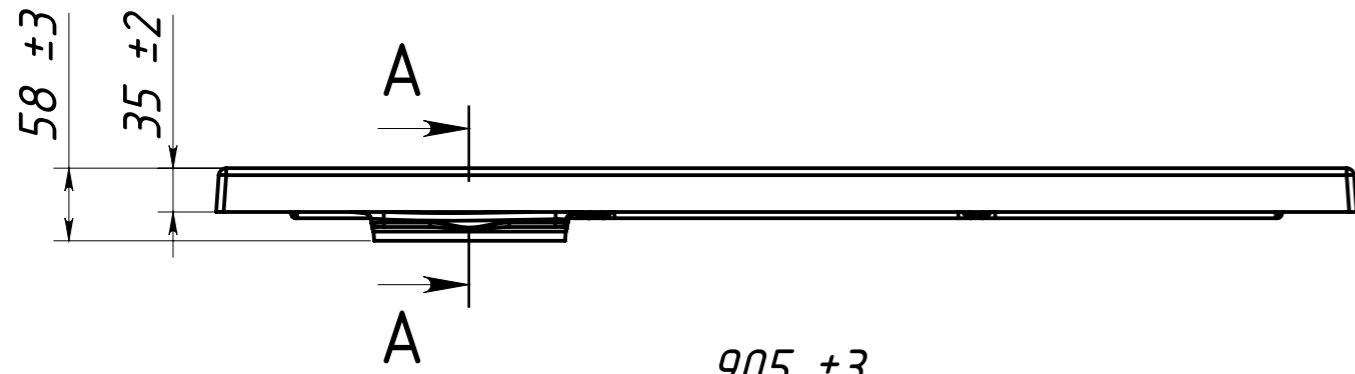

A-A 1 : 5

Инв. № подл.	Подпись и дата	Взам. инв. №	Инв. № дубл.	Подпись и дата

Душевой поддон Невада ДП-90					Лит.	Масса	Масштаб
Изм/Лист	№ докум.	Подп.	Дата	Душевой поддон Невада 900x900x35	25.23	1:6	
Разраб.	Близнюк	15.03.2022	Лист 1				Листов 2
Пров.							
Т. контр.				Искусственный мрамор	СП	"Белюкс"	
Метролог							
Н. контр.	Бокий						
Утв.	Близнюк						

Пластина в комплект не входит.

Установить на плиточный клей

Сифон рекомендуемый - Viega Temporex Plus 578916

Инв. N подл.	Подп. и дата
Взаим. инв. N дубл.	Подп. и дата

Изм/Лист	N докум	Подп.	Дата
----------	---------	-------	------