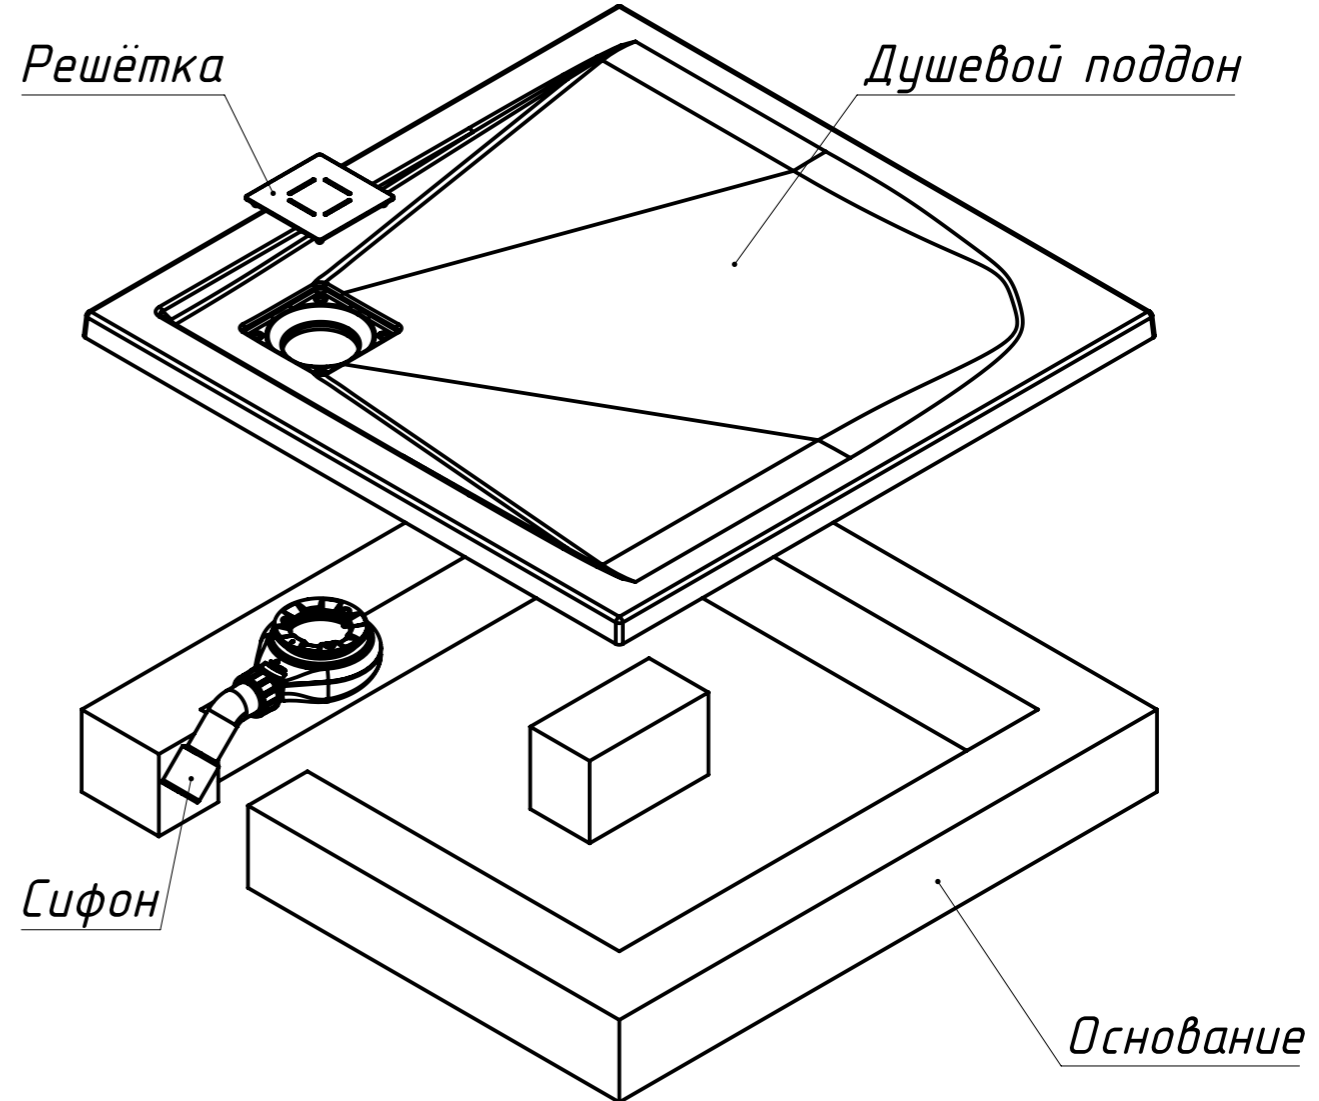

A-A 1 : 5

Инв. № подл.	Подпись и дата	Взам. инв. №	Инв. № дубл.	Подпись и дата

Душевой поддон Невада ДП-90					Лит.	Масса	Масштаб
Изм/Лист	№ докум.	Подп.	Дата	Душевой поддон Невада 900x900x35	25.23	1:6	
Разраб.	Близнюк	15.03.2022	Лист 1				Листов 2
Пров.							
Т. контр.				Искусственный мрамор	СП	"Белюкс"	
Метролог							
Н. контр.	Бокий						
Утв.	Близнюк						

Пластина в комплект не входит.

Установить на плиточный клей

Сифон рекомендуемый - Viega Temporex Plus 578916

Инв. N подл.	Подп. и дата
Взаим. инв. N дубл.	Подп. и дата

Изм/Лист	N докум	Подп.	Дата
----------	---------	-------	------