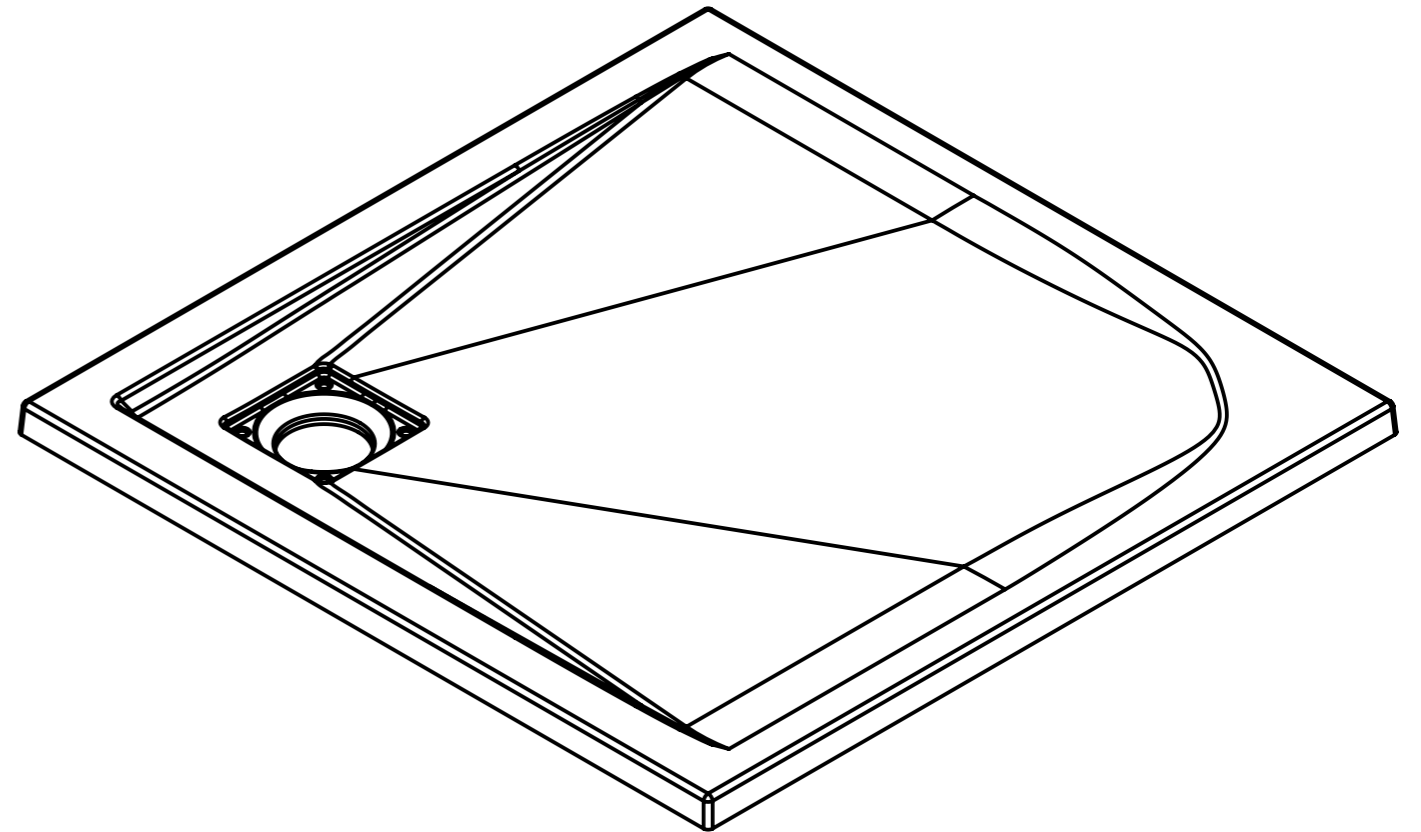

A-A 1 : 5

Инв. № подл.	Подпись и дата	Взам. инв. №	Инв. № дубл.	Подпись и дата

Душевой поддон Невада ДП-90					Лит.	Масса	Масштаб
Изм/Лист	№ докум.	Подп.	Дата	Душевой поддон Невада 900x900x35	25.23	1:6	
Разраб.	Близнюк	15.03.2022	Лист 1				Листов 2
Пров.							
Т. контр.				Искусственный мрамор	СП	"Белюкс"	
Метролог							
Н. контр.	Бокий						
Утв.	Близнюк						

Пластина в комплект не входит.

Установить на плиточный клей

Сифон рекомендуемый - Viega Temporex Plus 578916

Инв. N подл.	Подп. и дата
Взаим. инв. N дубл.	Подп. и дата

Изм/Лист	N докум	Подп.	Дата
----------	---------	-------	------