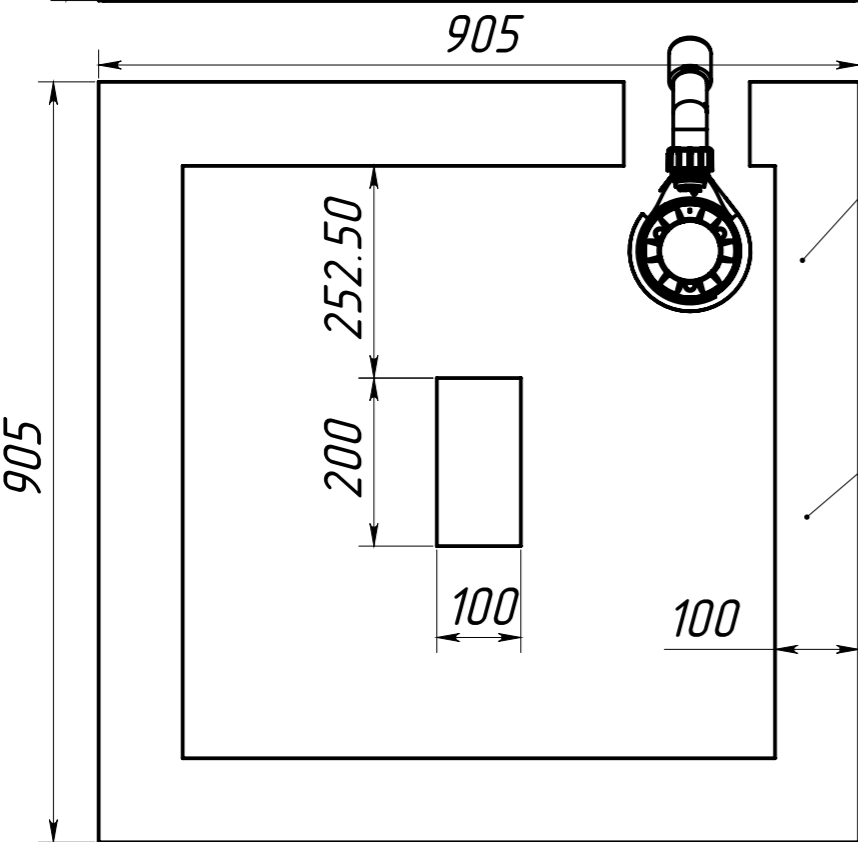

A-A 1 : 5

Инв. № подл.	Подпись и дата	Взам. инв. №	Инв. № дубл.	Подпись и дата

Душевой поддон Невада ДП-90					Лит.	Масса	Масштаб
Изм/Лист	№ докум.	Подп.	Дата	Душевой поддон Невада 900x900x35	25.23	1:6	
Разраб.	Близнюк	15.03.2022	Лист 1				Листов 2
Пров.							
Т. контр.				Искусственный мрамор	СП	"Белюкс"	
Метролог							
Н. контр.	Бокий						
Утв.	Близнюк						

Пластина в комплект не входит.

Установить на плиточный клей

Сифон рекомендуемый - Viega Temporex Plus 578916

Инв. N подл.	Подп. и дата
Взаим. инв. N дубл.	Подп. и дата

Изм/Лист	N докум	Подп.	Дата
----------	---------	-------	------