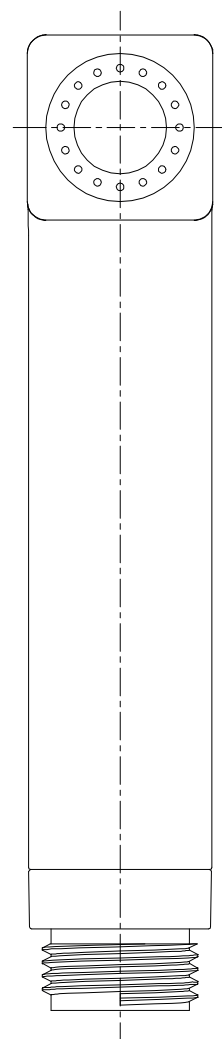

Bidetta-R/K

PL Rysunek techniczny
EN Technical drawing
DE Technisches zeichen
RU Технический чертёж

OMNIRE

Enjoy home, every day.

* 5 9 0 2 5 3 9 8 1 7 2 1 8 *