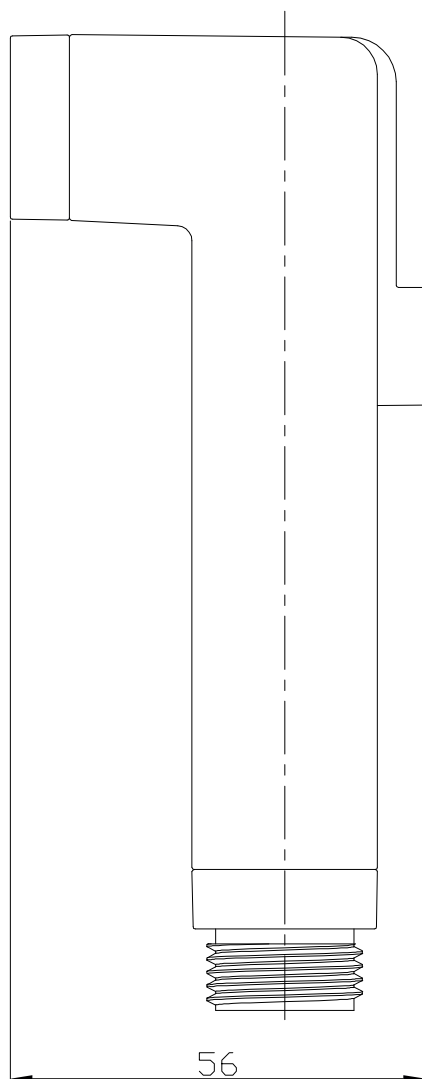

Bidetta-R/K

PL Rysunek techniczny
EN Technical drawing
DE Technisches zeichen
RU Технический чертёж

OMNIRE

Enjoy home, every day.

* 5 9 0 2 5 3 9 8 1 7 2 1 8 *