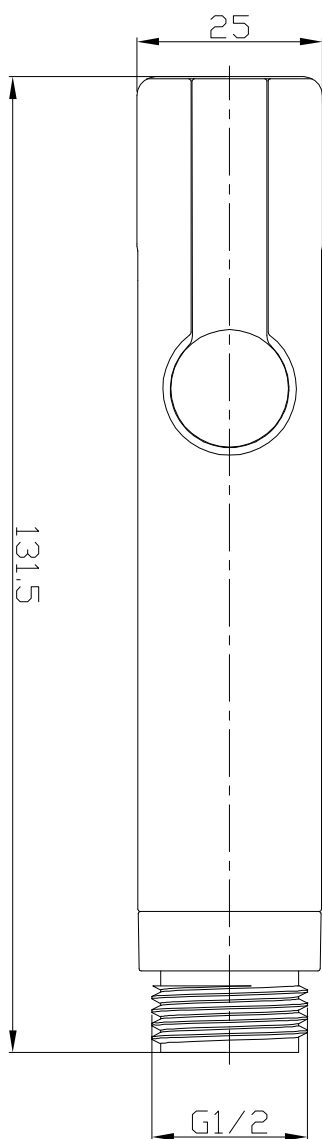

Bidetta-R/K

PL Rysunek techniczny
EN Technical drawing
DE Technisches zeichen
RU Технический чертёж

OMNIRE

Enjoy home, every day.

* 5 9 0 2 5 3 9 8 1 7 2 1 8 *