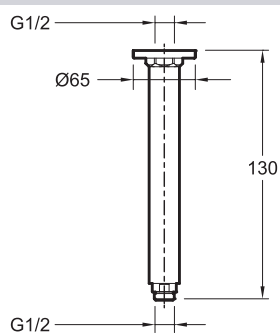

E15398

Коллекция: ОБЩАЯ КАТЕГОРИЯ

Отделки\*:

CP - Хром

### Технические характеристики

- Вес: 0,4 кг

### Общая информация

Спецификация продукта: Потолочный держатель для верхнего душа. E15398. Коллекция: ОБЩАЯ КАТЕГОРИЯ. Вес: 0,4 кг.