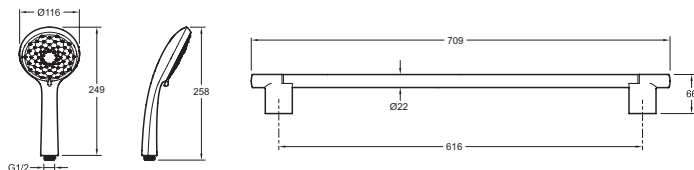

E99899RU

Коллекция: AWAKEN

Отделки*:

CP - Хром

Общие характеристики:

Преимущества для конечного пользователя

- ЭКОНОМИЯ ВОДЫ: Оптимальный расход до 9 л/мин
- ПРОСТОТА УХОДА: Антиизвестковая система MasterClean
- УДОБСТВО: Мыльница
- ГАРАНТИЯ: 2 года

Преимущества при монтаже

- Регулируемые крепежи

Технические характеристики

- Тип установки: Крепление к стене
- Металлическая штанга, диаметр 22 мм - Длина 0,6 м
- Трехрежимный ручной душ, диаметр 110 мм
- Душевой комплект - органический дизайн
- Гибкий нескручивающийся шланг 1,6 м
- Регулируемые крепежи

Технический чертеж

Спецификация продукта: Душевой комплект, органический дизайн. E99899RU. Коллекция: AWAKEN. Тип установки: Крепление к стене. Душевой комплект - органический дизайн. Металлическая штанга, диаметр 22 мм - Длина 0,6 м. Гибкий нескручивающийся шланг 1,6 м. Трехрежимный ручной душ, диаметр 110 мм. Регулируемые крепежи.