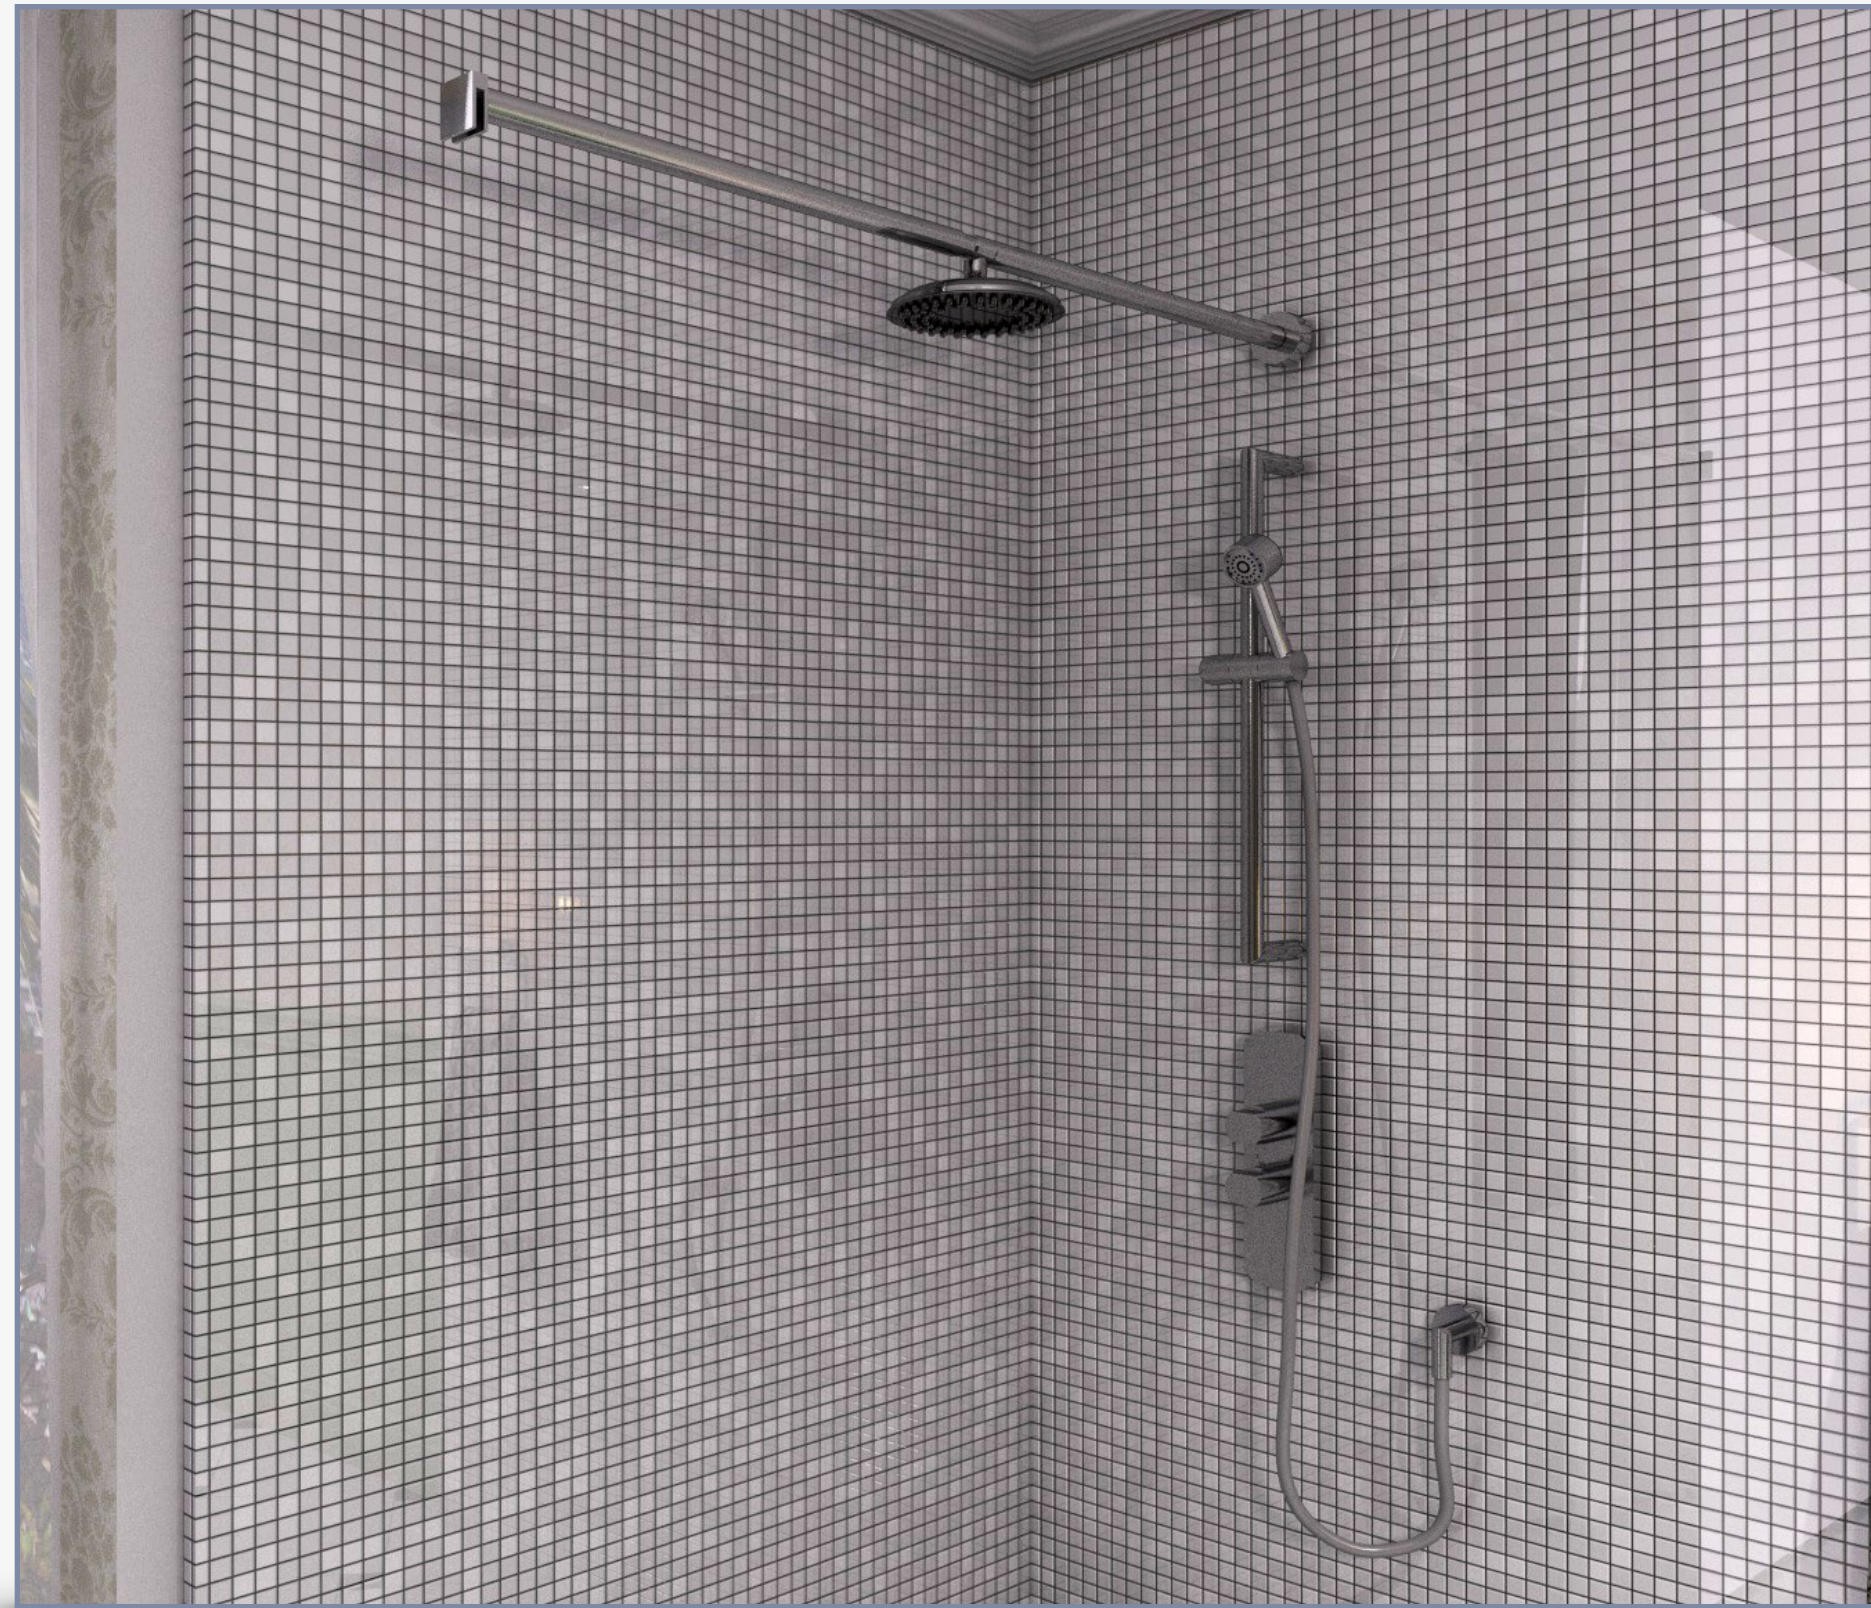

ДУШЕВАЯ СИСТЕМА

Прогрессивный дизайн с обширными возможностями для принятия душа

Изделие обладает убедительной функциональностью и универсальностью, а также компактными формами. Душевая система непременно придется по нраву тем, кто ценит гармоничность и утонченность в ванной комнате. Является идеальным дополнением к душевому уголку из коллекции Bell Pro.

- Артикул : 12040030
- Гарантия : 10 лет
- Совместим с : душевым уголком 12040020

КОМПЛЕКТАЦИЯ

В стандартную комплектацию поставки входят: душевая стойка; душевая лейка; держатель душевой лейки; душевой шланг (1750 мм); дивертор; шланг для подключения к смесителю (600 мм); комплект креплений.