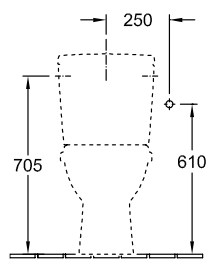

НАПОЛЬНЫЕ КОМБИНИРОВАННЫЕ УНИТАЗЫ O.NOVO

ИНФОРМАЦИЯ ОБ ИЗДЕЛИИ

1 . POSITION

Модель	566110
Ширина	360 mm
Глубина	670 mm
Weight	21,45 kg
Описание	Санфарфор также предлагается с CeramicPlus крепежный комплект для скрытого монтажа входит в комплект поставки с системой экономии воды AQUAREDUCT®: объем воды для смыва 3 / 4,5 литра
Объем смыва	3 / 4,5 l
Установка	напольная модель
Выпуск	горизонтальный выпуск
Материал	Санфарфор
Leed	4
Specification texts	O.novo; Унитаз-компакт с вертикальным смывом; Санфарфор; Размер: 360 x 670 mm; напольная модель; Объем смыва: 3 / 4,5 l; Leed: 4; крепежный комплект для скрытого монтажа входит в комплект поставки; с системой экономии воды AQUAREDUCT®: объем воды для смыва 3 / 4,5 литра; горизонтальный выпуск

ЦВЕТА

Альпийский белый	56611001	4051202030148
Альпийский белый CeramicPlus	566110R1	4051202030155
Альпийский белый AntiBac	566110T1	4051202468903

ТЕХНИЧЕСКИЕ ЧЕРТЕЖИ

566110

5760-S1

5760-R1

5760-G1