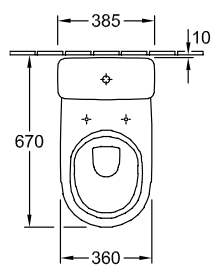

НАПОЛЬНЫЕ КОМБИНИРОВАННЫЕ УНИТАЗЫ O.NOVO

ИНФОРМАЦИЯ ОБ ИЗДЕЛИИ

1 . POSITION

Модель	566110
Ширина	360 mm
Глубина	670 mm
Weight	21,45 kg
Описание	Санфарфор также предлагается с CeramicPlus крепежный комплект для скрытого монтажа входит в комплект поставки с системой экономии воды AQUAREDUCT®: объем воды для смыва 3 / 4,5 литра
Объем смыва	3 / 4,5 l
Установка	напольная модель
Выпуск	горизонтальный выпуск
Материал	Санфарфор
Leed	4
Specification texts	O.novo; Унитаз-компакт с вертикальным смывом; Санфарфор; Размер: 360 x 670 mm; напольная модель; Объем смыва: 3 / 4,5 l; Leed: 4; крепежный комплект для скрытого монтажа входит в комплект поставки; с системой экономии воды AQUAREDUCT®: объем воды для смыва 3 / 4,5 литра; горизонтальный выпуск

ЦВЕТА

Альпийский белый	56611001	4051202030148
Альпийский белый CeramicPlus	566110R1	4051202030155
Альпийский белый AntiBac	566110T1	4051202468903

ТЕХНИЧЕСКИЕ ЧЕРТЕЖИ

566110

5760-S1

5760-R1

5760-G1