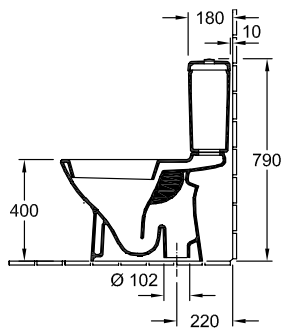

НАПОЛЬНЫЕ КОМБИНИРОВАННЫЕ УНИТАЗЫ O.NOVO

ИНФОРМАЦИЯ ОБ ИЗДЕЛИИ

1 . POSITION

Модель	566110
Ширина	360 mm
Глубина	670 mm
Weight	21,45 kg
Описание	Санфарфор также предлагается с CeramicPlus крепежный комплект для скрытого монтажа входит в комплект поставки с системой экономии воды AQUAREDUCT®: объем воды для смыва 3 / 4,5 литра
Объем смыва	3 / 4,5 l
Установка	напольная модель
Выпуск	горизонтальный выпуск
Материал	Санфарфор
Leed	4
Specification texts	O.novo; Унитаз-компакт с вертикальным смывом; Санфарфор; Размер: 360 x 670 mm; напольная модель; Объем смыва: 3 / 4,5 l; Leed: 4; крепежный комплект для скрытого монтажа входит в комплект поставки; с системой экономии воды AQUAREDUCT®: объем воды для смыва 3 / 4,5 литра; горизонтальный выпуск

ЦВЕТА

Альпийский белый	56611001	4051202030148
Альпийский белый CeramicPlus	566110R1	4051202030155
Альпийский белый AntiBac	566110T1	4051202468903

ТЕХНИЧЕСКИЕ ЧЕРТЕЖИ

566110

5760-S1

5760-R1

5760-G1