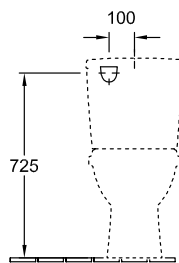

НАПОЛЬНЫЕ КОМБИНИРОВАННЫЕ УНИТАЗЫ O.NOVO

ИНФОРМАЦИЯ ОБ ИЗДЕЛИИ

1 . POSITION

Модель	566110
Ширина	360 mm
Глубина	670 mm
Weight	21,45 kg
Описание	Санфарфор также предлагается с CeramicPlus крепежный комплект для скрытого монтажа входит в комплект поставки с системой экономии воды AQUAREDUCT®: объем воды для смыва 3 / 4,5 литра
Объем смыва	3 / 4,5 l
Установка	напольная модель
Выпуск	горизонтальный выпуск
Материал	Санфарфор
Leed	4
Specification texts	O.novo; Унитаз-компакт с вертикальным смывом; Санфарфор; Размер: 360 x 670 mm; напольная модель; Объем смыва: 3 / 4,5 l; Leed: 4; крепежный комплект для скрытого монтажа входит в комплект поставки; с системой экономии воды AQUAREDUCT®: объем воды для смыва 3 / 4,5 литра; горизонтальный выпуск

ЦВЕТА

Альпийский белый	56611001	4051202030148
Альпийский белый CeramicPlus	566110R1	4051202030155
Альпийский белый AntiBac	566110T1	4051202468903

ТЕХНИЧЕСКИЕ ЧЕРТЕЖИ

566110

5760-S1

5760-R1

5760-G1