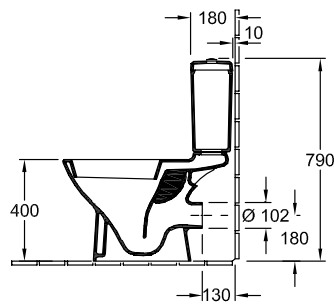

НАПОЛЬНЫЕ КОМБИНИРОВАННЫЕ УНИТАЗЫ O.NOVO

ИНФОРМАЦИЯ ОБ ИЗДЕЛИИ

1 . POSITION

Модель	566110
Ширина	360 mm
Глубина	670 mm
Weight	21,45 kg
Описание	Санфарфор также предлагается с CeramicPlus крепежный комплект для скрытого монтажа входит в комплект поставки с системой экономии воды AQUAREDUCT®: объем воды для смыва 3 / 4,5 литра
Объем смыва	3 / 4,5 l
Установка	напольная модель
Выпуск	горизонтальный выпуск
Материал	Санфарфор
Leed	4
Specification texts	O.novo; Унитаз-компакт с вертикальным смывом; Санфарфор; Размер: 360 x 670 mm; напольная модель; Объем смыва: 3 / 4,5 l; Leed: 4; крепежный комплект для скрытого монтажа входит в комплект поставки; с системой экономии воды AQUAREDUCT®: объем воды для смыва 3 / 4,5 литра; горизонтальный выпуск

ЦВЕТА

Альпийский белый	56611001	4051202030148
Альпийский белый CeramicPlus	566110R1	4051202030155
Альпийский белый AntiBac	566110T1	4051202468903

ТЕХНИЧЕСКИЕ ЧЕРТЕЖИ

566110

5760-S1

5760-R1

5760-G1