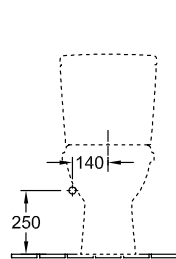

НАПОЛЬНЫЕ КОМБИНИРОВАННЫЕ УНИТАЗЫ O.NOVO

ИНФОРМАЦИЯ ОБ ИЗДЕЛИИ

1 . POSITION

Модель	566110
Ширина	360 mm
Глубина	670 mm
Weight	21,45 kg
Описание	Санфарфор также предлагается с CeramicPlus крепежный комплект для скрытого монтажа входит в комплект поставки с системой экономии воды AQUAREDUCT®: объем воды для смыва 3 / 4,5 литра
Объем смыва	3 / 4,5 l
Установка	напольная модель
Выпуск	горизонтальный выпуск
Материал	Санфарфор
Leed	4
Specification texts	O.novo; Унитаз-компакт с вертикальным смывом; Санфарфор; Размер: 360 x 670 mm; напольная модель; Объем смыва: 3 / 4,5 l; Leed: 4; крепежный комплект для скрытого монтажа входит в комплект поставки; с системой экономии воды AQUAREDUCT®: объем воды для смыва 3 / 4,5 литра; горизонтальный выпуск

ЦВЕТА

Альпийский белый	56611001	4051202030148
Альпийский белый CeramicPlus	566110R1	4051202030155
Альпийский белый AntiBac	566110T1	4051202468903

ТЕХНИЧЕСКИЕ ЧЕРТЕЖИ

566110

5760-S1

5760-R1

5760-G1