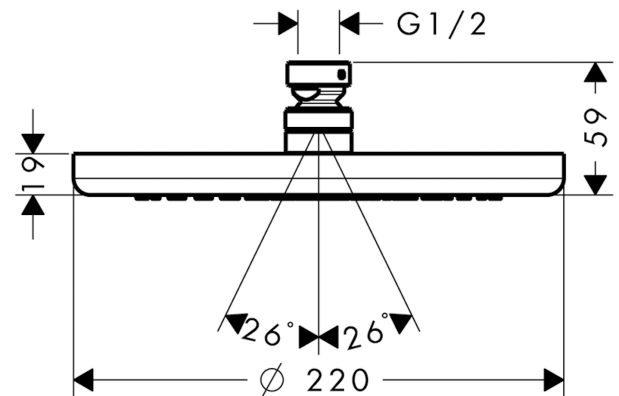

Срома

Верхний душ 220 1jet

Поверхности : **хром**   Артикульный номер: **26464000**

Описание

Характеристики

- тип струи: RainAir
- размер душевого диска: 220 мм
- шарнирное соединение: регулируемый угол верхнего душа
- расход воды для струи RainAir (при 3 бар): 19 л/мин
- материал душевого диска: металл
- съемный душевой диск для очистки
- монтаж: потолок или стена
- соединительная резьба G 1/2

Технология

Продукт

Чертеж