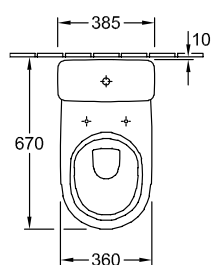

ТЕХНИЧЕСКИЕ ЧЕРТЕЖИ

566101

5760-S1