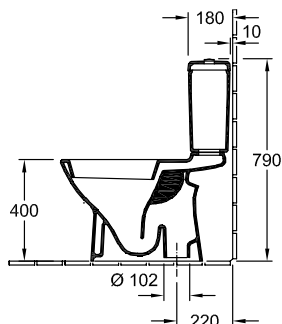

ТЕХНИЧЕСКИЕ ЧЕРТЕЖИ

566101

5760-S1