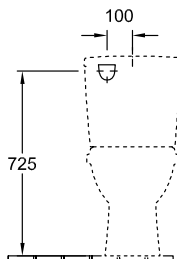

#### 1 . POSITION

Модель	566101
Ширина	360 mm
Глубина	670 mm
Weight	22,64 kg
Описание	Санфарфор также предлагается с CeramicPlus крепежный комплект для скрытого монтажа входит в комплект поставки с системой экономии воды AQUAREDUCT®: объем воды для смыва 3 / 4,5 литра
Объем смыва	3 / 4,5 l
Установка	напольная модель
Выпуск	вертикальный выпуск
Материал	Санфарфор
Leed	4
Specification texts	O.novo; Унитаз-компакт с вертикальным смывом; Санфарфор; Размер: 360 x 670 mm; напольная модель; Объем смыва: 3 / 4,5 l; Leed: 4; крепежный комплект для скрытого монтажа входит в комплект поставки; с системой экономии воды AQUAREDUCT®: объем воды для смыва 3 / 4,5 литра; вертикальный выпуск

### ЦВЕТА

Альпийский белый	56610101	4051202033439
Альпийский белый CeramicPlus	566101R1	4051202033446
Альпийский белый AntiBac	566101T1	4051202468897

ТЕХНИЧЕСКИЕ ЧЕРТЕЖИ

566101

5760-S1

5760-R1

5760-G1