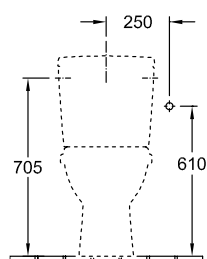

ТЕХНИЧЕСКИЕ ЧЕРТЕЖИ

566101

5760-S1