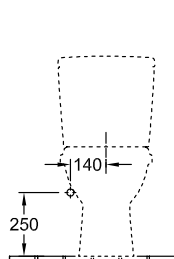

ТЕХНИЧЕСКИЕ ЧЕРТЕЖИ

566101

5760-R1