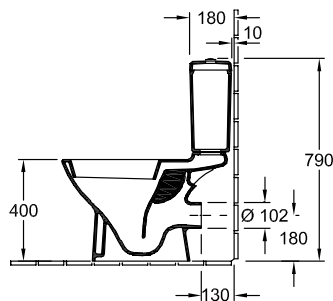

ТЕХНИЧЕСКИЕ ЧЕРТЕЖИ

566101

5760-S1