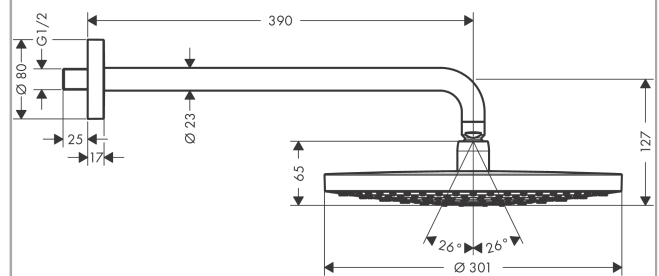

**Raindance Select S****Верхний душ 300 2jet с держателем**Поверхности : **хром** Артикульный номер: **27378000****Описание****Характеристики**

- состоит из: верхний душ, держатель верхнего душа
- тип струи: RainAir, Rain
- размер душевого диска: 300 мм
- длина держателя для душа: 390 мм
- шарнирное соединение: регулируемый угол верхнего душа
- расход воды для струи Rain (при 3 бар): 17 л/мин
- расход воды для струи RainAir (при 3 бар): 17 л/мин
- при помощи кнопки Select на верхнем душе
- поверхность душевого диска: хром или белый
- материал душевого диска: металл
- съемный душевой диск для очистки
- монтаж: стена
- соединительная резьба G ½

**Технология****Продукт****Чертеж**

**Raindance Select S**

**Верхний душ 300 2jet с держателем**

Поверхности : **хром** Артикульный номер: **27378000**

**График расхода воды**

Расход измерен практически с помощью соответствующей арматуры (термостат/смеситель/скрытый клапан).

**Raindance Select S**

**Верхний душ 300 2jet с держателем**

Поверхности : **хром**    Артикульный номер: **27378000**

**Пример монтажа**