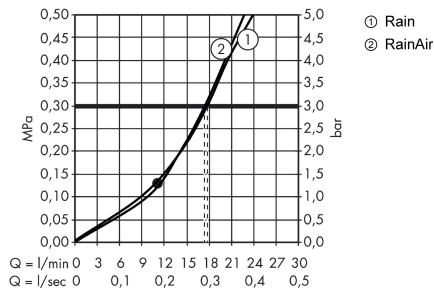

**Технология****Продукт****Чертеж**

**Raindance Select S**

**Верхний душ 300 2jet с держателем**

Поверхности : **хром** Артикульный номер: **27378000**

**График расхода воды**

Расход измерен практически с помощью соответствующей арматуры (термостат/смеситель/скрытый клапан).