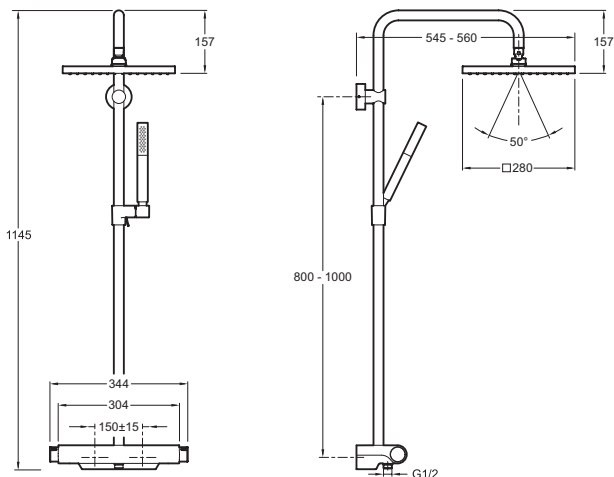

E98769

Коллекция: APARU

Отделки*:

CP - Хром

Общие характеристики:

Преимущества для конечного пользователя

- Система ANTI-TWIST: Гибкий нескручивающийся шланг
- Простой функционал: Термостатический клапан с переключателем, "Технология холодного корпуса"
- Практичная: Встроенный держатель для душа
- Максимальная безопасность: Максимальная температура 50°C

Технические характеристики

- Вес: 5 кг
- ФИТИНГИ: Двухрежимный ручной душ Shift Ellipse и квадратный верхний душ из ABS с антиизвестковым покрытием (280 мм)
- Тип установки: Крепление к стене

Технический чертеж

Спецификация продукта: Душевая колонна с термостическим смесителем. E98769. Коллекция: APARU. Вес: 5 кг. Тип установки: Крепление к стене. ФИТИНГИ: Двухрежимный ручной душ Shift Ellipse и квадратный верхний душ из ABS с антиизвестковым покрытием (280 мм).