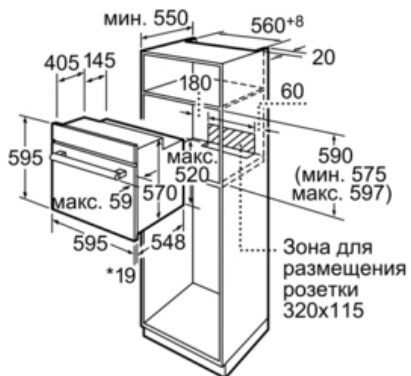

Серия | 2 Встраиваемые плиты/ духовые шкафы

HBN431S3 черный

Встраиваемый духовой шкаф

*При металлической фронтальной панели 20 мм
Размеры в мм

*При металлической фронтальной панели 20 мм
Размеры в мм