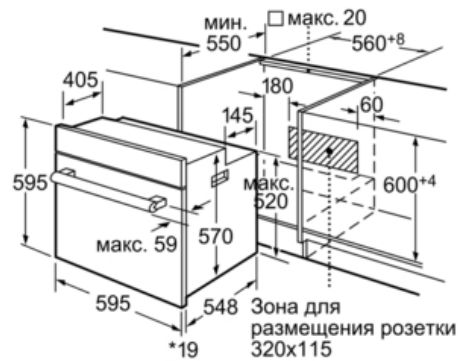

Принадлежности

- 1 x Алюминиевый противень
- 1 x Комбинированная решетка
- 1 x Универсальный противень

Серия | 2 Встраиваемые плиты/ духовые шкафы

HBN431S3 черный

Встраиваемый духовой шкаф

- Система Multifunction (режимов нагрева 7: конвекция, Гриль с конвекцией, Нижний жар, Верхний/нижний жар, Размораживание, Vario-гриль большой площади нагрева, Vario-гриль малой площади нагрева)
- Многофункциональные часы
- Блокировка от детей
- Утапливаемые переключатели
- XXL-духовка объемом 67 л
- Эмаль легкой очистки
- Каталитическая система самоочистки (задняя стенка)
- Освещение духовки 40 Вт
- Система охлаждения прибора
- Полностью стеклянная внутренняя поверхность дверцы духовки
- Электрический кабель с вилкой
- на 10% (0.89 кВт/ч) экономичнее, чем стандартное значение (0.99 кВт/ч), соответствующее классу энергопотребления A

Серия | 2 Встраиваемые плиты/ духовые шкафы

HBN431S3 черный

Встраиваемый духовой шкаф

*При металлической фронтальной панели 20 мм
Размеры в мм

*При металлической фронтальной панели 20 мм
Размеры в мм