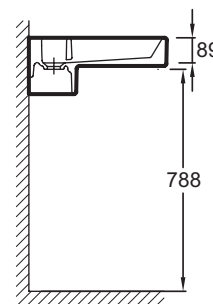

Технические характеристики

- РАЗМЕРЫ (СМ): 100 x 49 см
- МАТЕРИАЛ: Керамика
- РАЗМЕТКА СВЕРЛЕНИЯ ОТВЕРСТИЯ ДЛЯ СМЕСИТЕЛЯ: С 1 отверстием для смесителя, 3 размечено
- УСТАНОВКА: Стандартные
- КОЛИЧЕСТВО РАКОВИН В СТОЛЕШНИЦЕ: Стандартные
- ТЕХНОЛОГИЯ: Система слива FreeDrain
- ВЕС: 31,6 кг
- ТИП УСТАНОВКИ: Подвесные или могут быть установлены вместе с мебелью
- ОТВЕРСТИЯ ДЛЯ СВЕРЛЕНИЯ: С 1 отверстием для смесителя
- ОТВЕРСТИЕ ПЕРЕЛИВА: С отверстием перелива
- ПРОДУКТ В КОМПЛЕКТЕ: (смеситель и раковины-столешницы не в комплекте)

Продукты для комплектации

- EВ1187: Мебель под раковину 100 см

Связанные продукты

- E4905: Правосторонний полотенцедержатель

Общая информация

Спецификация продукта: Подвесная раковина-столешница 100 x 49 см. EXC112. Коллекция: TERRACE. РАЗМЕРЫ (СМ): 100 x 49 см. ВЕС: 31,6 кг. МАТЕРИАЛ: Керамика. ТИП УСТАНОВКИ: Подвесные или могут быть установлены вместе с мебелью. РАЗМЕТКА СВЕРЛЕНИЯ ОТВЕРСТИЯ ДЛЯ СМЕСИТЕЛЯ: С 1 отверстием для смесителя, 3 размечено. ОТВЕРСТИЯ ДЛЯ СВЕРЛЕНИЯ: С 1 отверстием для смесителя. УСТАНОВКА: Стандартные. ОТВЕРСТИЕ ПЕРЕЛИВА: С отверстием перелива. КОЛИЧЕСТВО РАКОВИН В СТОЛЕШНИЦЕ: Стандартные. ПРОДУКТ В КОМПЛЕКТЕ: (смеситель и раковины-столешницы не в комплекте). ТЕХНОЛОГИЯ: Система слива FreeDrain.