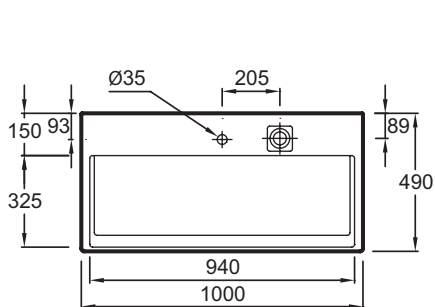

Технические характеристики

- РАЗМЕРЫ (СМ): 100 x 49 см
- МАТЕРИАЛ: Керамика
- РАЗМЕТКА СВЕРЛЕНИЯ ОТВЕРСТИЯ ДЛЯ СМЕСИТЕЛЯ: С 1 отверстием для смесителя, 3 размечено
- УСТАНОВКА: Стандартные
- КОЛИЧЕСТВО РАКОВИН В СТОЛЕШНИЦЕ: Стандартные
- ТЕХНОЛОГИЯ: Система слива FreeDrain
- ВЕС: 31,6 кг
- ТИП УСТАНОВКИ: Подвесные или могут быть установлены вместе с мебелью
- ОТВЕРСТИЯ ДЛЯ СВЕРЛЕНИЯ: С 1 отверстием для смесителя
- ОТВЕРСТИЕ ПЕРЕЛИВА: С отверстием перелива
- ПРОДУКТ В КОМПЛЕКТЕ: (смеситель и раковины-столешницы не в комплекте)

Продукты для комплектации

- EВ1187: Мебель под раковину 100 см

Связанные продукты

- E4905: Правосторонний полотенцедержатель

Общая информация

Спецификация продукта: Подвесная раковина-столешница 100 x 49 см. EXC112. Коллекция: TERRACE. РАЗМЕРЫ (СМ): 100 x 49 см. ВЕС: 31,6 кг. МАТЕРИАЛ: Керамика. ТИП УСТАНОВКИ: Подвесные или могут быть установлены вместе с мебелью. РАЗМЕТКА СВЕРЛЕНИЯ ОТВЕРСТИЯ ДЛЯ СМЕСИТЕЛЯ: С 1 отверстием для смесителя, 3 размечено. ОТВЕРСТИЯ ДЛЯ СВЕРЛЕНИЯ: С 1 отверстием для смесителя. УСТАНОВКА: Стандартные. ОТВЕРСТИЕ ПЕРЕЛИВА: С отверстием перелива. КОЛИЧЕСТВО РАКОВИН В СТОЛЕШНИЦЕ: Стандартные. ПРОДУКТ В КОМПЛЕКТЕ: (смеситель и раковины-столешницы не в комплекте). ТЕХНОЛОГИЯ: Система слива FreeDrain.