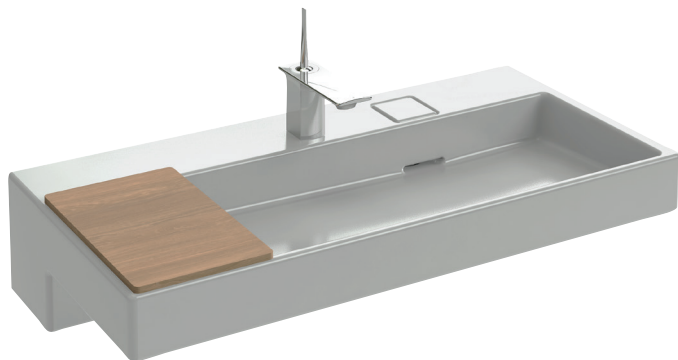

EXC112

Коллекция: TERRACE

Отделка*:

00 - Белый

Общие характеристики:

Преимущества для конечного пользователя

- Уникальный дизайн: Эстетичные, элегантные, точные геометрические линии для современного дизайна, L-образная модель
- Технологическая инновация: Система слива FreeDrain, которая управляется с помощью простого прикосновения к пластине
- Легкий уход: Без сливного отверстия, легкоочищаемая широкая задняя полочка

Технические характеристики

- РАЗМЕРЫ (СМ): 100 x 49 см
- МАТЕРИАЛ: Керамика
- РАЗМЕТКА СВЕРЛЕНИЯ ОТВЕРСТИЯ ДЛЯ СМЕСИТЕЛЯ: С 1 отверстием для смесителя, 3 размечено
- УСТАНОВКА: Стандартные
- КОЛИЧЕСТВО РАКОВИН В СТОЛЕШНИЦЕ: Стандартные
- ТЕХНОЛОГИЯ: Система слива FreeDrain
- ВЕС: 31,6 кг
- ТИП УСТАНОВКИ: Подвесные или могут быть установлены вместе с мебелью
- ОТВЕРСТИЯ ДЛЯ СВЕРЛЕНИЯ: С 1 отверстием для смесителя
- ОТВЕРСТИЕ ПЕРЕЛИВА: С отверстием перелива
- ПРОДУКТ В КОМПЛЕКТЕ: (смеситель и раковины-столешницы не в комплекте)

Продукты для комплектации

- EВ1187: Мебель под раковину 100 см

Связанные продукты

- E4905: Правосторонний полотенцедержатель

Общая информация

Спецификация продукта: Подвесная раковина-столешница 100 x 49 см. EXC112. Коллекция: TERRACE. РАЗМЕРЫ (СМ): 100 x 49 см. ВЕС: 31,6 кг. МАТЕРИАЛ: Керамика. ТИП УСТАНОВКИ: Подвесные или могут быть установлены вместе с мебелью. РАЗМЕТКА СВЕРЛЕНИЯ ОТВЕРСТИЯ ДЛЯ СМЕСИТЕЛЯ: С 1 отверстием для смесителя, 3 размечено. ОТВЕРСТИЯ ДЛЯ СВЕРЛЕНИЯ: С 1 отверстием для смесителя. УСТАНОВКА: Стандартные. ОТВЕРСТИЕ ПЕРЕЛИВА: С отверстием перелива. КОЛИЧЕСТВО РАКОВИН В СТОЛЕШНИЦЕ: Стандартные. ПРОДУКТ В КОМПЛЕКТЕ: (смеситель и раковины-столешницы не в комплекте). ТЕХНОЛОГИЯ: Система слива FreeDrain.