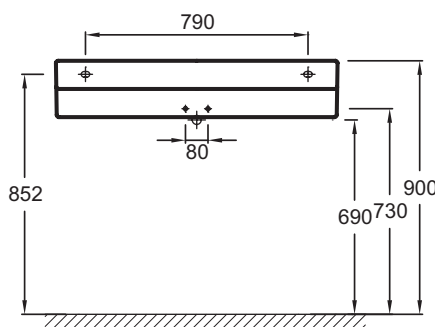

Технические характеристики

- РАЗМЕРЫ (СМ): 100 x 49 см
- МАТЕРИАЛ: Керамика
- РАЗМЕТКА СВЕРЛЕНИЯ ОТВЕРСТИЯ ДЛЯ СМЕСИТЕЛЯ: С 1 отверстием для смесителя, 3 размечено
- УСТАНОВКА: Стандартные
- КОЛИЧЕСТВО РАКОВИН В СТОЛЕШНИЦЕ: Стандартные
- ТЕХНОЛОГИЯ: Система слива FreeDrain
- ВЕС: 31,6 кг
- ТИП УСТАНОВКИ: Подвесные или могут быть установлены вместе с мебелью
- ОТВЕРСТИЯ ДЛЯ СВЕРЛЕНИЯ: С 1 отверстием для смесителя
- ОТВЕРСТИЕ ПЕРЕЛИВА: С отверстием перелива
- ПРОДУКТ В КОМПЛЕКТЕ: (смеситель и раковины-столешницы не в комплекте)

Продукты для комплектации

- EВ1187: Мебель под раковину 100 см

Связанные продукты

- E4905: Правосторонний полотенцедержатель

Общая информация

Спецификация продукта: Подвесная раковина-столешница 100 x 49 см. EXC112. Коллекция: TERRACE. РАЗМЕРЫ (СМ): 100 x 49 см. ВЕС: 31,6 кг. МАТЕРИАЛ: Керамика. ТИП УСТАНОВКИ: Подвесные или могут быть установлены вместе с мебелью. РАЗМЕТКА СВЕРЛЕНИЯ ОТВЕРСТИЯ ДЛЯ СМЕСИТЕЛЯ: С 1 отверстием для смесителя, 3 размечено. ОТВЕРСТИЯ ДЛЯ СВЕРЛЕНИЯ: С 1 отверстием для смесителя. УСТАНОВКА: Стандартные. ОТВЕРСТИЕ ПЕРЕЛИВА: С отверстием перелива. КОЛИЧЕСТВО РАКОВИН В СТОЛЕШНИЦЕ: Стандартные. ПРОДУКТ В КОМПЛЕКТЕ: (смеситель и раковины-столешницы не в комплекте). ТЕХНОЛОГИЯ: Система слива FreeDrain.