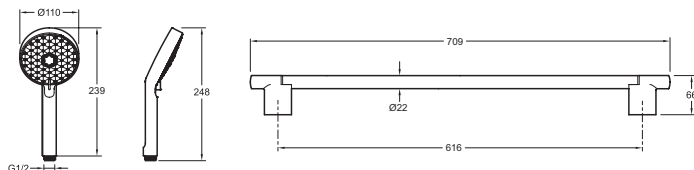

### Технические характеристики

- Душевой комплект - геометрический дизайн
- Гибкий нескручивающийся шланг 1,6 м
- Регулируемые крепежи
- Металлическая штанга, диаметр 22 мм - Длина 0,6 м
- Трехрежимный ручной душ, диаметр 110 мм

### Технический чертёж

Спецификация продукта: Душевой комплект, геометрический дизайн. E99898RU. Коллекция: AWAKEN. Душевой комплект - геометрический дизайн. Металлическая штанга, диаметр 22 мм - Длина 0,6 м. Гибкий нескручивающийся шланг 1,6 м. Трехрежимный ручной душ, диаметр 110 мм. Регулируемые крепежи.