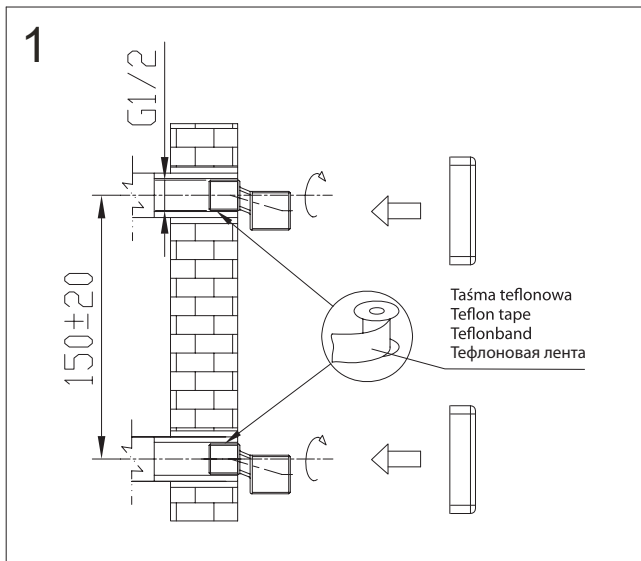

Siena SN7340

PL Instrukcja montażu i konserwacji
EN Installation and maintenance
DE Montage- und Wartungsanleitung
RU Инструкция по установке и уходу

OMNIRE

Enjoy home, every day.

W zestawie / Included / Im Lieferumfang / В комплекте