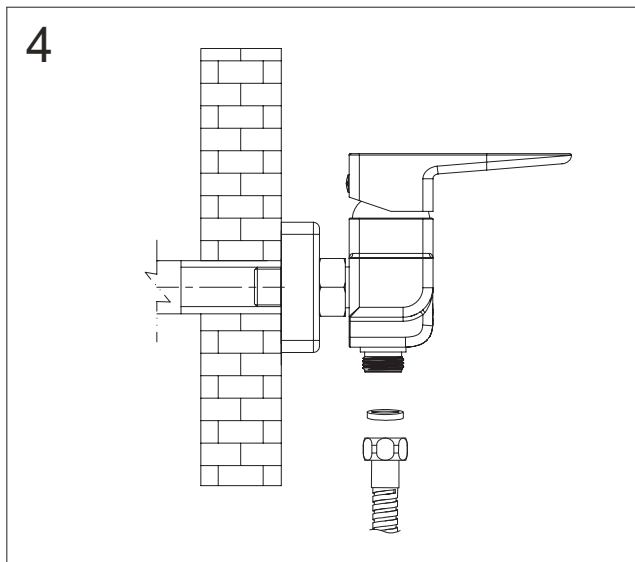

Siena SN7340

PL Instrukcja montażu i konserwacji
EN Installation and maintenance
DE Montage- und Wartungsanleitung
RU Инструкция по установке и уходу

OMNIRE

Enjoy home, every day.

W zestawie / Included / Im Lieferumfang / В комплекте