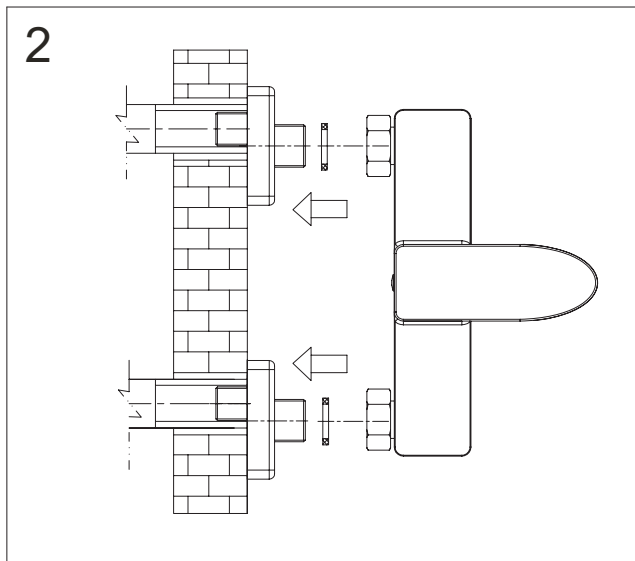

Siena SN7340

PL Instrukcja montażu i konserwacji
EN Installation and maintenance
DE Montage- und Wartungsanleitung
RU Инструкция по установке и уходу

OMNIRE

Enjoy home, every day.

W zestawie / Included / Im Lieferumfang / В комплекте