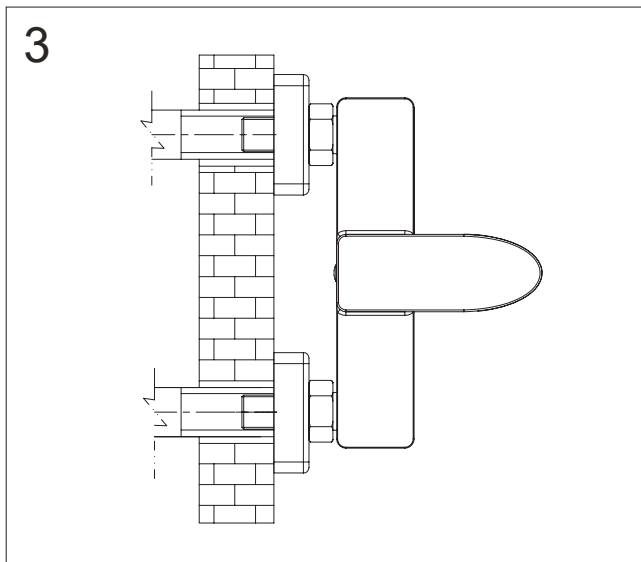

Siena SN7340

PL Instrukcja montażu i konserwacji
EN Installation and maintenance
DE Montage- und Wartungsanleitung
RU Инструкция по установке и уходу

OMNIRE

Enjoy home, every day.

W zestawie / Included / Im Lieferumfang / В комплекте