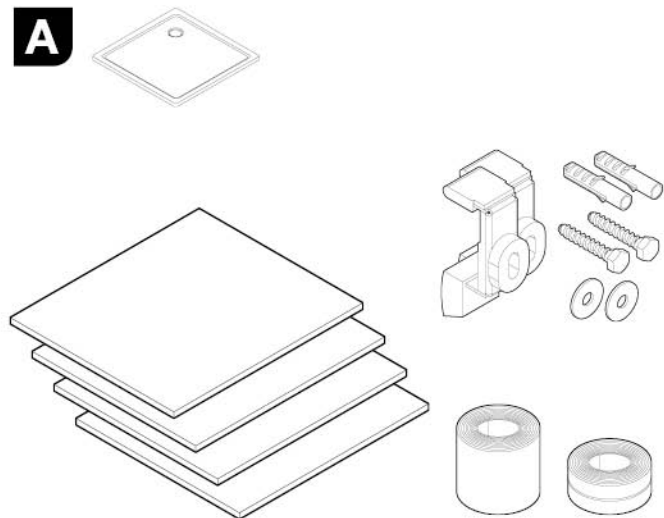

KALDEWEI

**SCHALLDÄMM-SET | SOUND INSULATION SET | GELUIDSISOLATIESET
KIT D'INSONORISATION | SET INSONORIZZAZIONE
JUEGO DE INSONORIZACIÓN**

2

DE Montageanleitung | EN Installation instructions

NL Montagehandleiding | FR Instructions de montage | IT Istruzioni di montaggio
ES Instrucciones de montaje | PT Instruções de montagem | DA Monteringsvejledning
NO Monteringsanvisning | SV Monteringsanvisning | FI Asennusohje | ET Paigaldusjuhised
LV Montāžas instrukcija | LT Montavimo instrukcija | PL Instrukcja montażu | CS Návod k montáži
RU Инструкция по монтажу | UK Інструкція з монтажу | SK Návod na montáž | HU Összeszerelési utasítás | RO Instrucțiuni de montare | SL Navodila za montažo | HR Upute za montažu
BG Ръководство за монтаж | EL Οδηγίες συναρμολόγησης | TR Montaj talimatı | AR بيكرتلا ليلىد
ZH 安装说明书 | JA 設置説明書 | KO 조립설명서 | ID Petunjuk perakitan | TH คำแนะนำในการติดตั้ง
VI Hướng dẫn lắp ráp | HI स्थापना निर्देश

1.**2.**

SCHALLDÄMM-SET

A

B

A B i

A 3.

A			A	S.4
B			B	S.14

!

!

A **5.**

Inch = mm x 0,0394

**A****6.**

A 7.

**A****8.**

A 9.

A 10.