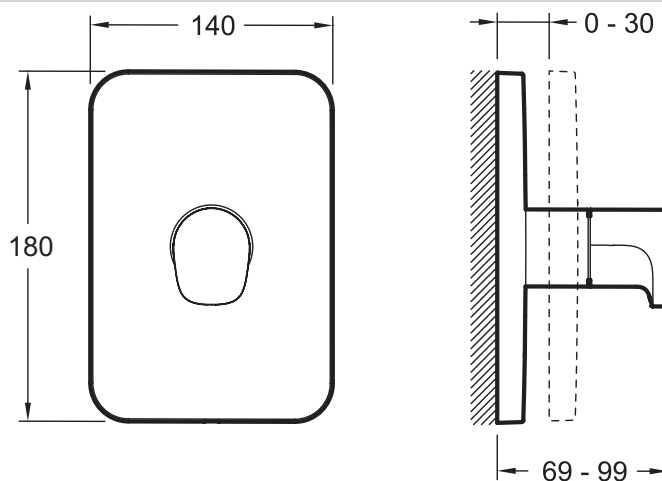

E75411

Коллекция: MODULO

Отделки*:

CP - Хром

Преимущества при монтаже

- Быстрая установка: Крепежные винты предварительно смонтированы к корпусу картриджа
- Удобное обслуживание: легкий доступ к встроенному корпусу (картриджи и т.д.)
- Легкая установка: Благодаря намеченным углублениям

Технические характеристики

- Вес: 1,8 кг
- Тип установки: Встраиваемые
- Нормы и правила: ACS : 14 ACCLY 511
- Комплектующие: встраиваемый смеситель, заглушки и ручка со смешанным дизайном

Продукты для комплектации

- 98699D: Универсальная система скрытого монтажа

Технический чертёж

Спецификация продукта: Встроенный переключатель на три выхода, смешанный дизайн лицевой панели. E75411. Коллекция: MODULO. Вес: 1,8 кг. Тип установки: Встраиваемые. Нормы и правила: ACS : 14 ACCLY 511. Комплектующие: встраиваемый смеситель, заглушки и ручка со смешанным дизайном.