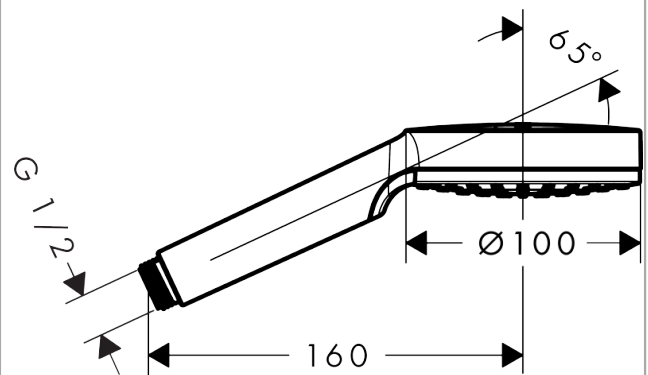

Crometta

Ручной душ 1jet

Поверхности : **белый / хром** Артикульный номер: **26331400**

Описание

Характеристики

- размер душевого диска: 100 мм
- тип струи: Rain
- максимальный расход воды при 3 бар: 14 л/мин
- с внутренней подачей воды
- промывающийся грязеулавливающий фильтр
- соединительная резьба G 1/2
- подходит для проточных водонагревателей

Технология

Продукт

Чертеж

График расхода воды

Q - l/min 0 3 6 9 12 15 18 21 24 27 30
Q - l/sec 0 0,1 0,2 0,3 0,4 0,5

Расход измерен практически с помощью соответствующей арматуры (термостат/смеситель/скрытый клапан).