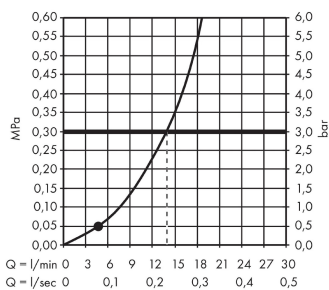

Crometta

Ручной душ 1jet

Поверхности : **белый / хром** Артикульный номер: **26331400**

Описание

Характеристики

- размер душевого диска: 100 мм
- тип струи: Rain
- максимальный расход воды при 3 бар: 14 л/мин
- с внутренней подачей воды
- промывающийся грязеулавливающий фильтр
- соединительная резьба G 1/2
- подходит для проточных водонагревателей

Технология

Продукт

Чертеж

График расхода воды

Q - l/min 0 3 6 9 12 15 18 21 24 27 30
Q - l/sec 0 0,1 0,2 0,3 0,4 0,5

Расход измерен практически с помощью соответствующей арматуры (термостат/смеситель/скрытый клапан).