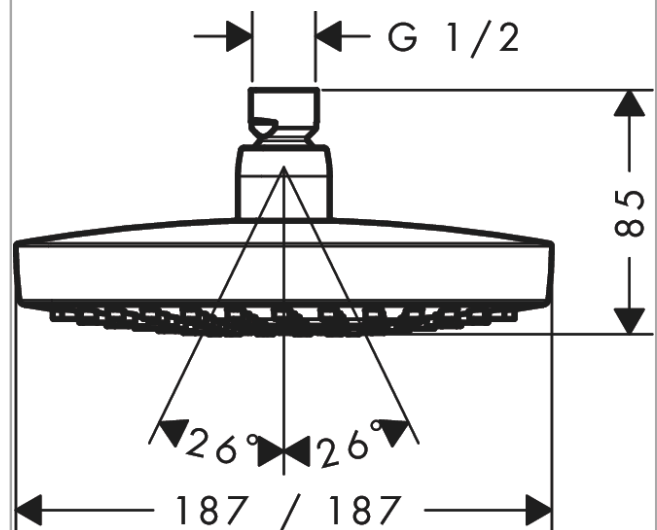

Croma Select E

Верхний душ 180 2jet

Поверхности : **белый / хром** Артикульный номер: **26524400**

Описание

Характеристики

- тип струи: Rain, IntenseRain
- шарнирное соединение: регулируемый угол верхнего душа
- расход воды для струи Rain (при 3 бар): 17 л/мин
- расход воды для струи IntenseRain (при 3 бар): 16 л / мин
- при помощи кнопки Select на верхнем душе
- поверхность душевого диска: хром или белый
- материал душевого диска: пластик
- монтаж: потолок или стена
- соединительная резьба G ½

Технология

Продукт

Чертеж

График расхода воды

Расход измерен практически с помощью соответствующей арматуры (термостат/смеситель/скрытый клапан).