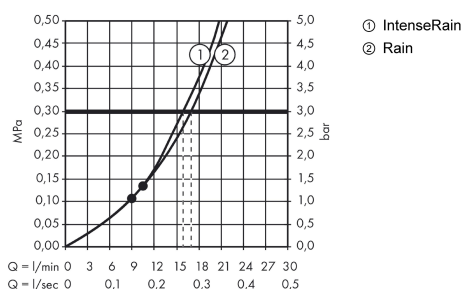

Croma Select E

Верхний душ 180 2jet

Поверхности : **белый / хром** Артикульный номер: **26524400**

Описание

Характеристики

- тип струи: Rain, IntenseRain
- шарнирное соединение: регулируемый угол верхнего душа
- расход воды для струи Rain (при 3 бар): 17 л/мин
- расход воды для струи IntenseRain (при 3 бар): 16 л / мин
- при помощи кнопки Select на верхнем душе
- поверхность душевого диска: хром или белый
- материал душевого диска: пластик
- монтаж: потолок или стена
- соединительная резьба G ½

Технология

Продукт

Чертеж

График расхода воды

Расход измерен практически с помощью соответствующей арматуры (термостат/смеситель/скрытый клапан).