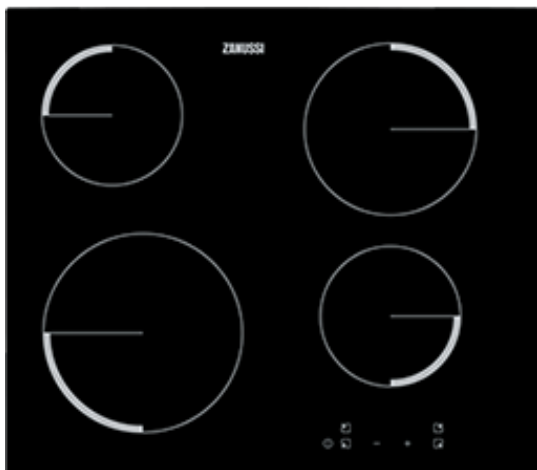

**ZEV56240FA BI Hob**

**Задать точную температуру нагрева? Легко**

Продуманные элементы управления и цифровые индикаторы этой варочной панели позволят вам с уверенностью задавать уровень нагрева для ваших блюд одним касанием.

**Максимум удобства и свободы в приготовлении блюд**

Три конфорки разного размера, которыми оснащена эта варочная поверхность, позволяют вам с легкостью готовить в кастрюлях и сковородах самых разных размеров.

**Technical Specs :**

- Дизайн : — — — — —
- Цвет : Чёрный
- Размещение панели управления : Спереди справа
- Держатели посуды : Нет
- Тип рамки : Без рамки
- Материал рамки : No
- Основные данные : — — — — —
- Тип поверхности : Стеклокерамическая
- Тип установки : независимый
- Тип управления : Электронное, Сенсорное
- Функции программатора : Индикация остаточного тепла
- Функции безопасности : Автоматическое отключение
- Индикаторы остаточного тепла : Есть
- Тип поджига конфорок : Нет
- Энергопотребление : — — — — —
- Максимальная мощность подключения, Вт : 6500
- Максимальная мощность газа, Вт : 0
- Размеры и вес : — — — — —
- Размеры (ВxШ), мм : 590x520
- Размеры для встраивания (ВxШxГ), мм : 50x560x490
- Вес, кг : 7.48
- Дополнительные данные : — — — — —
- Левая задняя конфорка : Hi-Light
- Левая задняя конфорка : 1200W/145mm
- Левая передняя конфорка : Hi-Light
- Левая передняя конфорка : 2300W/210mm
- Правая задняя зона нагрева : Hi-Light
- Правая задняя конфорка : 1800W/180mm
- Правая передняя зона нагрева : Hi-Light
- Правая передняя конфорка : 1200W/145mm
- Средняя задняя зона нагрева : No
- Средняя задняя конфорка : 0W/0mm
- Средняя передняя зона нагрева : No
- Средняя передняя конфорка : 0W/0mm
- При продаже установлены форсунки для газа : No
- Длина сетевого шнура, м : 1.5
- Страна производства : Румыния